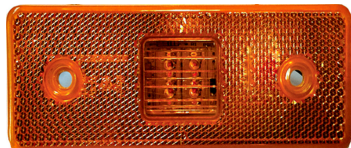

צד/סימון כתום מלבן 10-30V
SKU: G39193