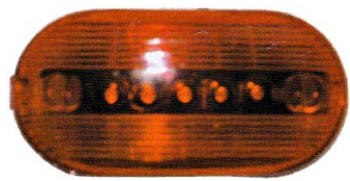

אוטובוס לד לבן עין 24V פנס צד
SKU: G41805

צד/סימון כתום אובלי "לד"
SKU: G50022

צד/סימון כתום מלבן 10-30V
SKU: G39193