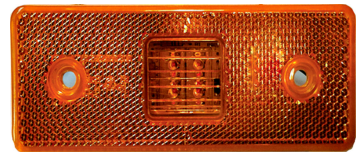

צד/סימון כתום מלבן 10-30V
SKU: G39193