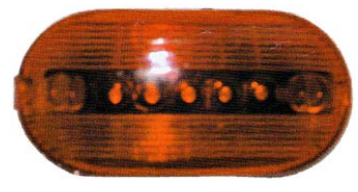

אוטובוס לד לבן עין 24V פנס צד
SKU: G41805

צד/סימון כתום אובלי "לד"
SKU: G50022

צד/סימון כתום מלבן 10-30V
SKU: G39193