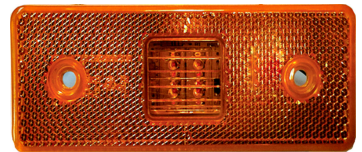

צד/סימון כתום מלבן 10-30V
SKU: G39193