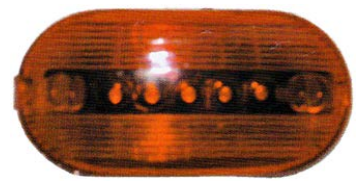

צד/סימון כתום אובלי "לד"
SKU: G50022