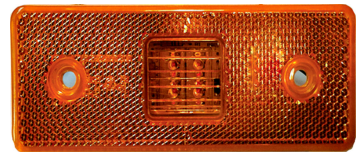

צד/כנף רוחב אדום 12V לד5
SKU: G50023

צד/סימון כתום אובלי "לד"
SKU: G50857

אוטובוס לד לבן עין 24V פנס צד
SKU: G41805

צד/סימון כתום אובלי "לד"
SKU: G50022

צד/סימון כתום מלבן 10-30V
SKU: G39193