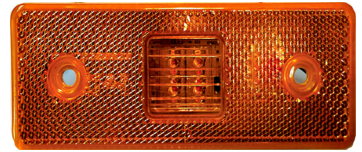

צד/כנף רוחב אדום 5לד12V
SKU: G50023

צד/סימון כתום אובלי "לד"
SKU: G50857

אוטובוס לד לבן עין 24V פנס צד
SKU: G41805

צד/סימון כתום אובלי "לד"
SKU: G50022

צד/סימון כתום מלבן 10-30V
SKU: G39193