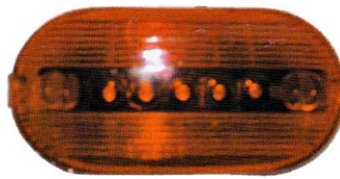

צד/כנף רוחב אדום 5לד12V
SKU: G50023

צד/סימון כתום אובלי "לד"
SKU: G50857

אוטובוס לד לבן עין 24V פנס צד
SKU: G41805

צד/סימון כתום אובלי "לד"
SKU: G50022

צד/סימון כתום מלבן 10-30V
SKU: G39193