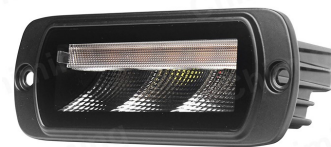

מרובע -מלבן פנסי עבודה

 <p>18W מלבן מתכוון (מחיר לזוג) 6 לד + בורג פנס עבודה</p> <p>SKU: G50424 ₪ 125.00 33 במלאי</p>	 <p>עבודה מרובע עבה 27W לד - פנס</p> <p>SKU: G41250 ₪ 63.00 5 במלאי</p>	 <p>עבודה מלבן 16W (12-24V) פנס -</p> <p>SKU: G41823 ₪ 85.00 30 במלאי</p>	 <p>עבודה מלבן 18W מתכוון + מהבהב (12-24V) - פנס</p> <p>SKU: 210232 ₪ 280.00 המלאי אזל</p>
 <p>עבודה מלבן 18W (6 פנס בורג "E" - פנס) +</p> <p>SKU: G41310 ₪ 81.00 76 במלאי</p>	 <p>20W מרובע דו צדדי פנס עבודה</p> <p>SKU: 210521 ₪ 300.00 המלאי אזל</p>	 <p>עבודה מלבן 24W (12-24V) פנס -</p> <p>SKU: 210075 המלאי אזל</p>	 <p>18W מלבן+בורג אורך 16ס"מ פנס עבודה</p> <p>SKU: G41904 ₪ 91.00 75 במלאי</p>
 <p>עבודה אדום למלגוזות 10-80V פנס -</p> <p>SKU: G41995 ₪ 150.00 260 במלאי</p>	 <p>40W מרובע דו צדדי פנס עבודה</p> <p>SKU: 210518 ₪ 220.00 20 במלאי</p>	 <p>עבודה מלבן 48W עבה (12-24V) - פנס</p> <p>SKU: 210054A המלאי אזל</p>	 <p>48W מרובע דק+בורג"לד" פנס עבודה</p> <p>SKU: G51551 ₪ 63.00 המלאי אזל</p>
 <p>אור ממוקד מלבן 6 לד אורך 12-24V מ"ס"מ</p> <p>SKU: 210663S 210663S ממוקד</p>	 <p>אור ממוקד מרובע 4 לד קטן + בורג פנס עבודה</p> <p>SKU: 210662S 210662S ממוקד</p>	 <p>אור מפוזר מרובע 4 לד קטן + בורג פנס עבודה</p> <p>SKU: 210662F ₪ 124.20 המלאי אזל</p>	 <p>מפזר מרובע 4 לד קטן + בורג פנס עבודה</p> <p>SKU: 210664F 210664F מפזר</p>

₪ 185.00
10 במלאי

עבודה + מהבהב מלבן לד - פנס

SKU: G42221

G42221
G42223
G42220
G42222

₪ 145.00
186 במלאי

עבודה
מרובע+בורג"לד"48W מרכז פנס -

SKU: G41325
₪ 100.00
המלאי אזל

מרובע 16 לד + חניה + בורג פנס עבודה