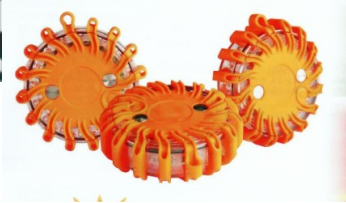

צד אדום מלבן "לד" 24V  
אוטובוס - פנס  
SKU: G51549  
₪ 39.56

צד אוטובוס אדום/לבן - פנס  
SKU: G41825  
₪ 66.56

מהבהב קידמי כתום עגול 8 לד  
SKU: G41429  
₪ 210.60

**פלסטיק לפנס מהבהב כתום**  
**SKU: GF.66.211**  
 כתום GF.66.211  
 ₪ 25.00

**מהבהב לדים 9 מצבים (קיט 6 יחידות) - פנס**  
**SKU: AB-9R-6L**  
 ₪ 716.00

**גג מלבן 360 מ"מ כתום פנס מהבהב לד**  
**SKU: G42126**  
 ₪ 494.64

**מלבן לד 107 ס"מ 80W גג**  
**SKU: G42025**  
 שורה אחת G42026 80W  
 ₪ 295.00