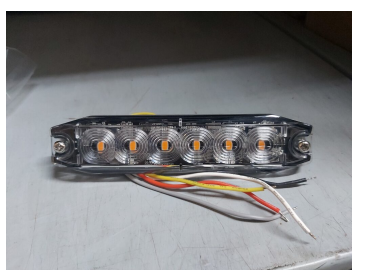

מהבהב לד מגנט כתום גבוה -
פנס
SKU: G41440
₪ 320.00

מהבהב לד מגנט כתום גבוה
גובה 200 מ"מ קוטר 140 מ"מ -
פנס
SKU: G42233
₪ 165.00

מהבהב לד מגנט כתום קטן -
פנס
SKU: G42237
₪ 140.00

מהבהב לד מגנט כתום שטוח
"פיתה" - פנס
SKU: G41438
₪ 260.00

מהבהב לד קטן על מוט
12-24V + מפסק לשינוי הבזק
פנס -
SKU: G41255
₪ 200.00

מהבהב קידמי מלבן כתום 6 לד
פנס -
SKU: G41640
G41640
G41641
₪ 200.00

מהבהב קידמי מלבן כתום 6
לדים - פנס
SKU: G42190
₪ 159.00

מהבהב קידמי מלבן כתום 6
לדים - פנס
SKU: G42372
₪ 135.00