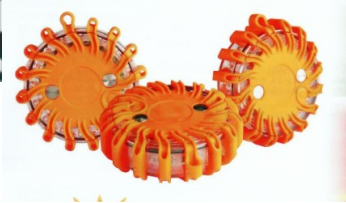

צד אדום מלבן "לד" 24V
אוטובוס - פנס
SKU: G51549
₪ 39.56

מהבהב לדים 9 מצבים (קיט 6 יחידות) - פנס
SKU: AB-9R-6L
₪ 716.00