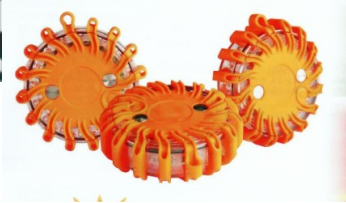

פנסים מסתובבים ומהבהבים

 <p>מהבהב לד מגנט כתום 10-110V גובה 135 קוטר +140 מפסק לשינוי הבזק SKU: G42010</p>	 <p>מלבן כתום 4 לד פנס מהבהב קידמי SKU: G42002</p>	 <p>מהבהב קידמי מלבן כתום 3 לד פנס - SKU: LED-3</p>	 <p>מהבהב קידמי מלבן כתום 4 לד פנס - SKU: LED-4</p>
 <p>מהבהב קידמי מלבן כתום 6 לד פנס - SKU: LED-6</p>	 <p>מהבהב לד גג כפול כתום SKU: G41430</p>	 <p>כתום 12/24V מהבהב לד SKU: G41994 G41994</p>	 <p>מהבהב לד כתום 9 מצבים פנס SKU: G41427</p>
 <p>מהבהב לד כתום קטן 12-24V SKU: G52365</p>	 <p>מהבהב לד מגנט כתום 12/24V גובה 170 מ"מ SKU: G42081</p>	 <p>מהבהב לד מגנט 12-24V כתום SKU: G42334</p>	 <p>מהבהב לד מגנט 12-24V כתום - פנס SKU: G42238</p>
 <p>מהבהב לד 9 מצבים (קייט 6 יח) צהוב - פנס SKU: G41912</p>	 <p>גג מלבן מהבהב לד 260, 300, 900 מ"מ כתום + מגנטים SKU: G41432 900 מ"מ G41433 1200 מ"מ G41822 260 מ"מ G41432</p>	 <p>מהבהב לד כתום 12/24V - פנס SKU: G41441</p>	 <p>מהבהב לד כתום קטן 12/24V פנס - SKU: G41247</p>

מהבהב לד מגנט כתום קטן -
פנס
SKU: G42237

מהבהב לד מגנט כתום שטוח
"פיתה" - פנס
SKU: G41438

מהבהב לד קטן על מוט
12-24V + מפסק לשינוי הבזק
פנס -
SKU: G41255

מהבהב קידמי מלבן כתום 6 לד
פנס -
SKU: G41640
G41640
G41641

מהבהב קידמי מלבן כתום 6
לדים - פנס
SKU: G42190

מהבהב קידמי מלבן כתום 6
לדים - פנס
SKU: G42372

מהבהב לד מגנט כחול - פנס
SKU: WL135S-B

מיקרופון+אתות+חניה גומי -
פנס
SKU: G42229

צד אדום מלבן "לד" 24V
אוטובוס - פנס
SKU: G51549

צד אוטובוס אדום/לבן - פנס
SKU: G41825

מהבהב קידמי כתום עגול 8 לד
SKU: G41429

פלטטיק לפנס מהבהב כתום
SKU: GF.66.211
 כתום GF.66.211

מהבהב לדים 9 מצבים (קיט 6 יחידות) - פנס
SKU: AB-9R-6L

גג מלבן 360 מ"מ כתום פנס מהבהב לד
SKU: G42126