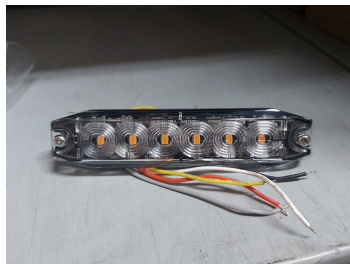

מהבהב קידמי מלבן כתום 6
לדים - פנס
SKU: G42372