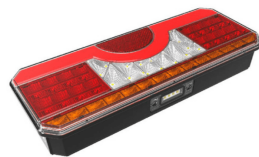

אוניברסלי לד 12-24V 21X17
אחורי + רוורס

SKU: G41909

ימין G41910
שמאל G41909

₪ 260.00