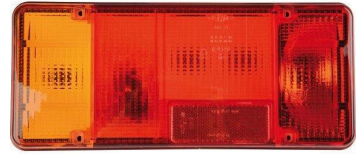

אחורי בלימה לד אוניברסלי פנס - 24V
SKU: CLC700L-R
₪ 54.24

סימון כתום מלבן "לד" 24V - פנס
SKU: G40639
₪ 46.00

טרקטור JCB JD מהצד אחורי
SKU: G41296
₪ 182.56

מרצדס פתוח מאן 465 מ"מ פנס אחורי עם רוורס
SKU: G51311
ימין G51313
שמאל G51311