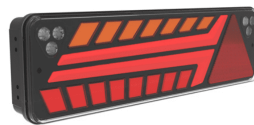

אחורי אוניברסלי תקע
לד + רוורס 12-24V - פנס

SKU: G42110

G42111 ימין תקע, G42113
עם חוט ימין
G42112 שמאל תקע G42110
שמאל חוטים

₪ 440.00