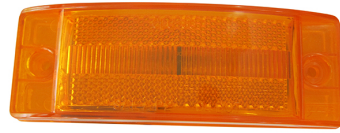

אחורי בלימה לד אוניברסלי פנס - 24V
SKU: CLC700L-R
₪ 54.24