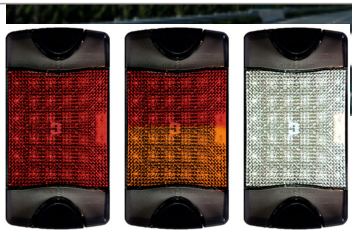

אוטובוס מרכבים APOLLO מלבן לד 24V אדום/לבן אחורי

SKU: G51049

מרכבים APOLLO

אדום G51049

לבן G40254 G40539