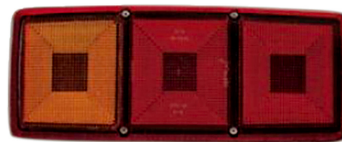

עגול אדום ערפל 95 מ"מ פנס
אחורי

SKU: G42369

G42369

אוניברסלי מרובע לד + מספר
12-24V אחורי ולנגר

SKU: G50363L

G50363L שמאל

G50363R ימין

מאן רחב + חוטים+ מספר פנס
אחורי