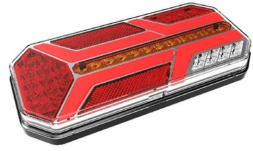

פנס אח' איבקו דיילי פתוח
+2006

SKU: G51056

G51056

יניל
חלקי משטח

פנס אחורי אוניברסלי
לד+רוורס 12-24V, ס"מ
23X11

SKU: G41935

G41936 ימין
שמאל G41935