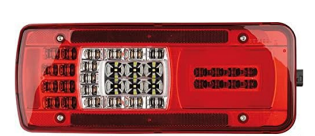

איזוקו סטרליס '2016+ לד פנס אחורי

SKU: G42188

ימין G42189

שמאל G42188