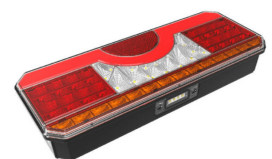

אוניברסלי לד 12-24V 21X17 אחורי + רוורס

SKU: G41909