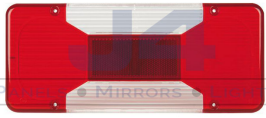

פנס אח' איבקו דיילי פתוח
+2006

SKU: G51056

G51056

יניל
חלקי משטח

פנס אחורי אוניברסלי
לד+רוורס 12-24V, ס"מ
23X11

SKU: G41935

G41936 ימין
שמאל G41935

פנס אחורי אוניברסלי
לד+רוורס 12-24V

SKU: G42225

G42226 ימין
שמאל G42225

פנס אחורי מרובע"לד" שמאל
12-24V

SKU: G42020

G42019 שמאל
ימין G42020

פנס אחורי עגול "לד" 5.5"

SKU: G42097R

G42096L שמאל
ימין G42097R

משולש עומד+ערפל +רוורס
לד ולנגר

SKU: G41623

G41623 ימין
שמאל G41622

סקניה מעל '00 מעוגל
+חוסים, אחורי

SKU: G42034

G42034 ימין
שמאל SY-SL2019

עגול לד "5.5" אחורי

SKU: G42097

G42097 ימין
שמאל G42096

עגלה לד 12-24V + חוס אחורי
ולנגר

SKU: G42023

G42022 שמאל

G42023 ימין

עגלות מלבן לד 28X10 אחורי

SKU: G42051

G42051

G42052

קצר לד 12V או 24V + רוורס
אחורי ולנגר

SKU: G41956

G41956 12V

G41957 24V

CÓDIGO: 265500023/R

רנו מסטר 2010+ פנס אחורי

SKU: G51705

G51705 ימין

G51704 שמאל