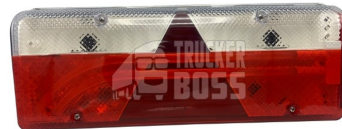

משאית 24V EUROPOI אחורי
לד
SKU: G51601
ימין G51601
פלסטיק ימין SY-UL1057R-001
שמאל G51600
פלסטיק שמאל SY-
UL1057L-001