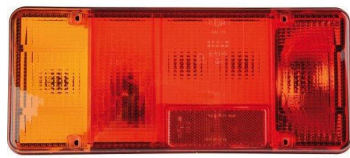

איוקו דיילי פתוח+ערפל אחורי

SKU: G41572

G41572 שמאל

ימין