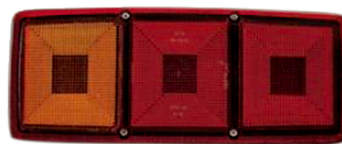

מאן רחב + חוטים+מספר פנס
אחורי

SKU: G39085

G39085 שמאל
G39086 ימין