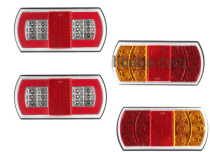

₪ 260.00

אחורי אוניברסלי תקע
לד + רוורס 12-24V - פנס

SKU: G42110

G42111 ימין תקע, G42113
עם חוט ימין
G42112 שמאל תקע G42110
שמאל חוטים

₪ 440.00

אוניברסלי מלבן "לד"
165X80 אחורי ולנגרר

SKU: G41286R

ימין G41286R G41285R
שמאל G41286L G41285L