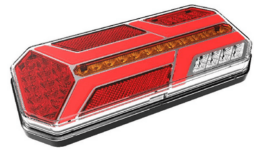

משאית 24V EUROPOI אחורי
לד
SKU: G51601
ימין G51601
פלסטיק ימין SY-UL1057R-001
שמאל G51600
פלסטיק שמאל SY-
UL1057L-001

סקאניה 24V לד פנס רחב צד
SKU: G41960

פנס אח' איבקו דיילי פתוח
+2006

SKU: G51056

G51056