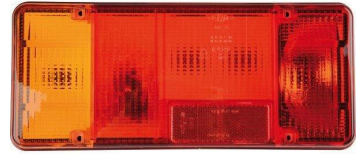

איווקו דיילי פתוח+ערפל אחורי

SKU: G41572

G41572 שמאל

ימין

₪ 110.00