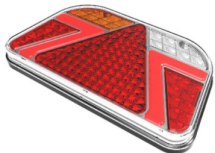

SKU: G42034

G42034 ימין
שמאל SY-SL2019

עגול לד "5.5" אחורי

SKU: G42097

G42097 ימין
שמאל G42096

עגלה לד 12-24V + חוס אחורי
ולנגר

SKU: G42023

G42022 שמאל