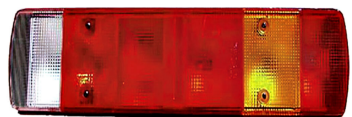

וולבו FH מעוגל ת.צד פנס אחורי

SKU: G39044

ימין G39046

שמאל G39044

פלסטיק G39009