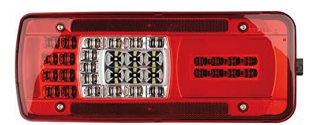

איזוקו סטרליס '2016+ לד פנס אחורי

SKU: G42188

ימין G42189

שמאל G42188