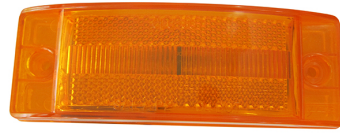

₪ 105.00

טרקטור JCB JD ניו הולנד פנס אחורי

SKU: G41293
₪ 136.40

24V עגול 7 לד שקף-אדום*לא לחרום - פנס

SKU: CLC7631LCR24
₪ 332.73

אחורי בלימה לד אוניברסלי פנס - 24V

SKU: CLC700L-R
₪ 54.24

סימון אדום מלבן "לד" 24V - פנס