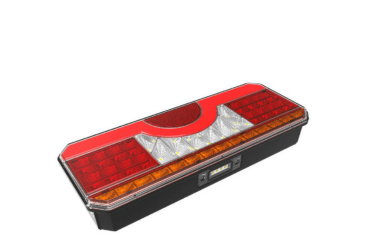

אוניברסלי לד 12-24V 21X17 אחורי +רוורס
SKU: G41909
G41910 ימין
G41909 שמאל
₪ 260.00
191 במלאי