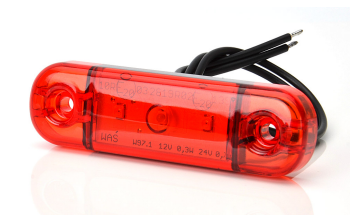

צד/ אחורי 3 לד אדום
SKU: W 709
אדום W 709
W 710 לבן
W 708 כתום
WAS
₪ 46.00
580 במלאי