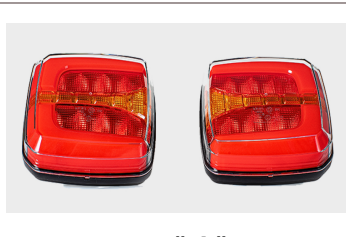

מאן יורו 6 לד פנס אחורי
SKU: G42175
ימין G42175

מכסה בית פנס FH5
SKU: SY-VL8003R
ימין SY-VL8003R

מרובע "לד" פנס אחורי
SKU: G42371

מרובע "לד" + מספר 12-24V פנס אחורי
SKU: TB-62-LH