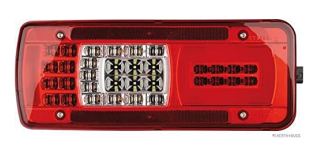

ימין G41492
שמאל G41491

אוטובוס לד 95 מ"מ פנס אחורי

SKU: G41619

G42370

G41619

איזוקו סטרליס '2016+ לד פנס אחורי

SKU: G42188

ימין G42189
שמאל G42188