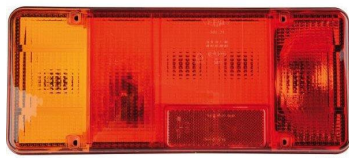

איוקו דיילי פתוח+ערפל אחורי

SKU: G41572

G41572 שמאל

ימין