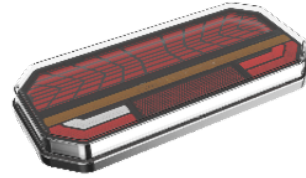

פנס אחורי אוניברסלי
לד+רוורס 24-12V

SKU: G42225

G42226 ימין
שמאל G42225