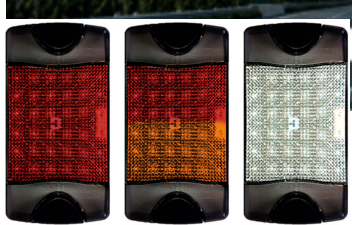

אוטובוס מרכבים APOLLO מלבן לד 24V אדום/לבן אחורי

SKU: G51049

מרכבים APOLLO

אדום G51049

לבן G40254 G40539