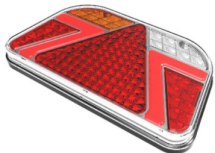

סקניה מעל '00 מעוגל
+חוסים, אחורי

SKU: G42034

G42034 ימין
שמאל SY-SL2019

עגול לד "5.5" אחורי

SKU: G42097

G42097 ימין
שמאל G42096

עגלה לד 12-24V + חוס אחורי
ולנגר

SKU: G42023