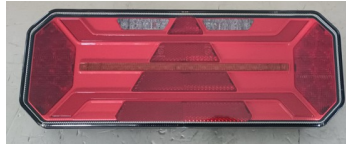

ימין G41492
שמאל G41491

אוטובוס לד 95 מ"מ פנס אחורי

SKU: G41619

G42370

G41619

איזוקו סטרליס '2016+ לד פנס אחורי

SKU: G42188

ימין G42189
שמאל G42188