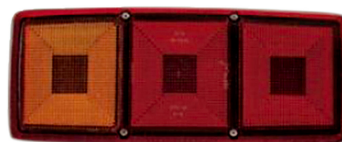

מאן רחב + חוטים+מספר פנס אחורי

SKU: G39085

שמאל G39085
ימין G39086