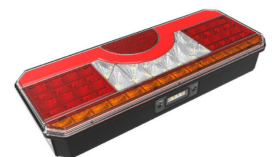

פנס צד/אחורי 3 לד אדום

SKU: W 709

W 709 אדום
W 710 לבן

פנס צד/אחורי 5 לד אדום

SKU: W 712

W 712

אוטובוס יוטונג מידי עליון פנס אחורי

SKU: G41246