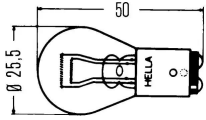

SKU: VAL 032209

VAL 032209

T10 נורה 5W 12V ללא
VALEO בסיס

SKU: VAL 032211

VAL 032211

VALEO נורה V12
BAY15D V12 21/5W

SKU: VAL 032207

VAL 032207