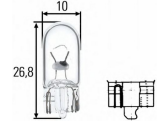

24V בית מנורה לוח שעונים
אפור

SKU: A5163V

A5163V

בית מנורה לפנס אתות
משאית דאף רנו וולבו

SKU: G41894

G41894

נורה 5W 24V ללא בסיס
T10 VALEO

SKU: VAL 032956