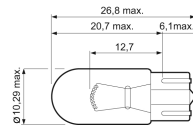

VAL 032217

3157 נורה P27\7W
לאמריקאי 2 מגעים

SKU: 3157

3157

P43T VALEO LIFE+2
נורה 24V H4

SKU: VAL 032941

VAL 032941

T10 נורה 3W 12V ללא
VALEO בסיס