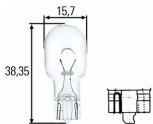

12V VALEO 6W T15
נורה ללא בסיס

SKU: VAL 032215

VAL 032215

12V 15W T15 נורה ללא
בסיס

SKU: T15W

T15W

18W נורה בננה 12V
15X43

SKU: A1849

A1849