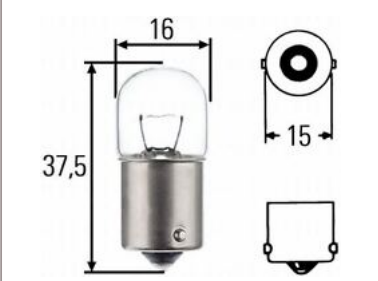

5W +67 בסיס BA15S 12V נורה VALEO
SKU: VAL 032219