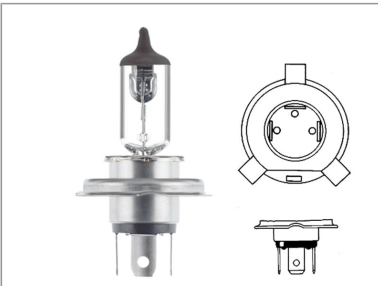

**3157 נורה P27\7W לאמריקאי 2 מגעים**

**SKU: 3157**

3157

**T10 נורה 5W 12V ללא בסיס VALEO**  
**SKU: VAL 032211**

**בית מנורה לוח שעונים 24V אפור**  
**SKU: A5163V**  
 A5163V

**21W נורה 24V VALEO מגע אחד**  
**SKU: VAL 032949**

**P43T VALEO LIFE+2 24V נורה H4**  
**SKU: VAL 032941**

**נורה 12V VALEO 6W T15 ללא בסיס**  
**SKU: VAL 032215**

**12V 15W T15 נורה ללא בסיס**  
**SKU: T15W**

**21W 24V כתום-מדורג נורה BAU15S**  
**SKU: VAL 032952**  
 VAL 032952