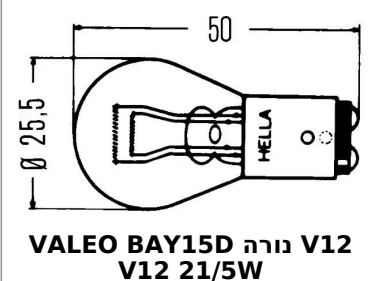

**21W כתום-12V מדורג נורה BAU15S VALEO**  
**SKU: VAL 032203**

**21W נורה 12V מגע BA15S VALEO**  
**SKU: VAL 032201**

**5W +67 בסיס BA15S 12V נורה VALEO**  
**SKU: VAL 032219**

**5W נורה בונה 12V VALEO 10-36MM**  
**SKU: VAL 032217**