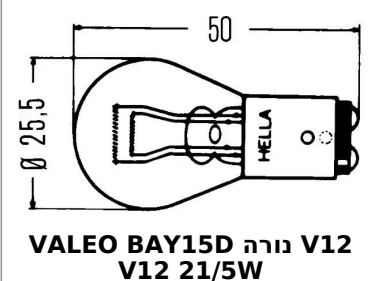

**21W כתום-12V מדורג נורה BAU15S VALEO**  
**SKU: VAL 032203**

**21W נורה 12V מגע BA15S VALEO**  
**SKU: VAL 032201**

**5W + בסיס 67 BA15S 12V נורה VALEO**  
**SKU: VAL 032219**

**5W נורה בונה 12V VALEO 10-36MM**  
**SKU: VAL 032217**