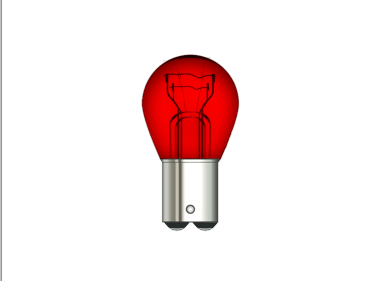

21/5W נורה 12V אדום BAW15D
SKU: BAW15D-RED