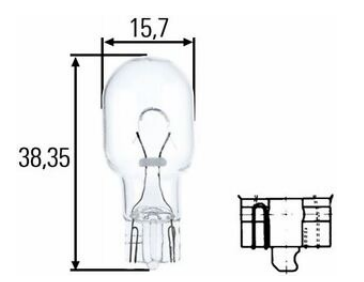

נורה 12V VALEO 6W T15 ללא בסיס
SKU: VAL 032215