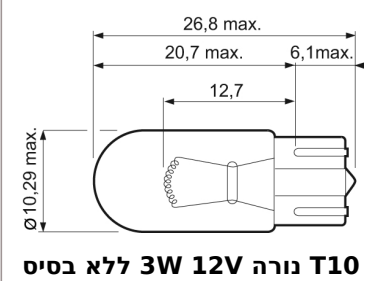

**V12 נורה VALEO BAY15D V12 21/5W**  
**SKU: VAL 032207**

**נורה 5W 24V ללא בסיס T10 VALEO**  
**SKU: VAL 032956**  
 VAL 032956

**נורה 3156 P27W מגע אחד לאמריקאי**  
**SKU: 3156**

**21/5W נורה 12V אדום BAW15D**  
**SKU: BAW15D-RED**