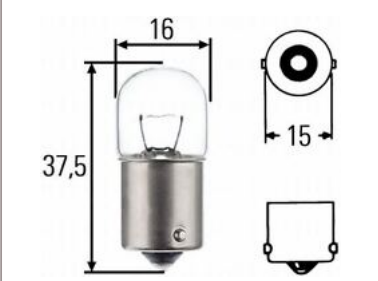

5W + בסיס 67 BA15S 12V נורה VALEO
SKU: VAL 032219