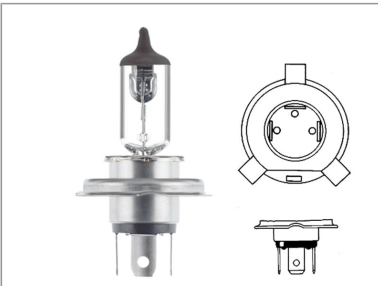

**3157 נורה P27\7W לאמריקאי 2 מגעים**

**SKU: 3157**

3157

**T10 נורה 5W 12V ללא בסיס VALEO**  
**SKU: VAL 032211**

**בית מנורה לוח שעונים 24V אפור**  
**SKU: A5163V**  
 A5163V

**21W נורה 24V VALEO מגע אחד**  
**SKU: VAL 032949**

**P43T VALEO LIFE+2 24V נורה H4**  
**SKU: VAL 032941**

**נורה 12V VALEO 6W T15 ללא בסיס**  
**SKU: VAL 032215**

**נורה 12V 15W T15 בסיס**  
**SKU: T15W**

**21W 24V כתום-מדורג נורה BAU15S**  
**SKU: VAL 032952**  
 VAL 032952