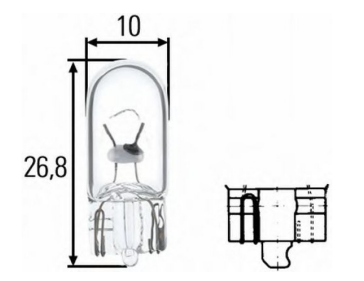

נורה 5W 24V ללא בסיס T10 VALEO
SKU: VAL 032956
VAL 032956