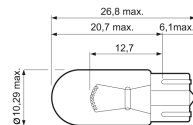

SKU: VAL 032513

VAL 032513

P43T VALEO LIFE+2 נורה 24V H4

SKU: VAL 032941

VAL 032941

PSY24W כתומה+בית - נורה 12V

SKU: A12241NM

A12241NM