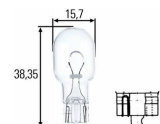

**10W נורה 12V בונה
קצר 11-30MM**

SKU: A1445A

A1445A

**10W נורה 12V בונה
קצר 11-39MM**

SKU: A1645A

A1645A

**12V VALEO 6W T15
נורה ללא בסיס**

SKU: VAL 032215