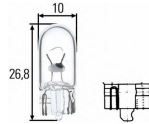

בית מנורה מזדה פנס אחורי 2 מגעים

SKU: G14S513E7

G14S513E7

חוט מגע יחיד לבית נורה אוניברסלי

SKU: RD24045

RD24045

מבחר נורות VALEO ואחרות

SKU: N/A