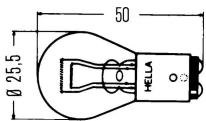

T10 נורה 3W 12V ללא בסיס VALEO

SKU: VAL 032209

VAL 032209

T10 נורה 5W 12V ללא בסיס VALEO

SKU: VAL 032211

VAL 032211

VALEO נורה V12 BAY15D V12 21/5W

SKU: VAL 032207