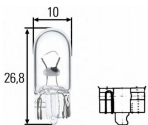

נורה 5W 24V ללא בסיס
T10 VALEO

VAL 032956

A9341

3156

SJ-85044

₪ 2.10
2740 במלאי

₪ 11.56
910 במלאי

₪ 5.00
5 במלאי

₪ 12.00
4 במלאי