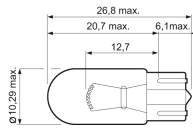

T10 נורה 3W 12V ללא
VALEO בסיס

A12241NM

VAL 032209

VAL 032211

VAL 032207

₪ 38.16
140 במלאי

₪ 2.08
המלאי אזל

₪ 1.16
5022 במלאי

₪ 2.20
1450 במלאי