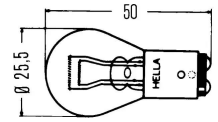

61661-501  
₪ 112.10  
26 במלאי

**P43T 12V H4 כחול נורה  
VALEO**

VAL 032513  
₪ 19.48  
546 במלאי

**P43T VALEO LIFE+2  
נורה 24V H4**

VAL 032941  
₪ 22.44  
190 במלאי

**PSY24W** כתומה+בית -  
נורה 12V

**T10 נורה 3W 12V ללא**  
**VALEO** בסיס