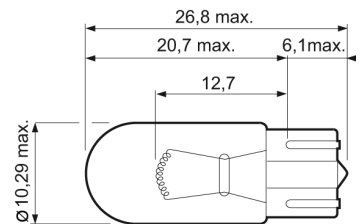

3W 12V נורה T10 ללא בסיס VALEO
SKU: VAL 032209