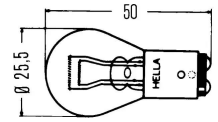

VALEO נורה V12
BAY15D V12 21/5W

A12241NM

VAL 032209

VAL 032211

VAL 032207

₪ 38.16
140 במלאי

₪ 2.08
המלאי אזל

₪ 1.16
5022 במלאי

₪ 2.20
1450 במלאי