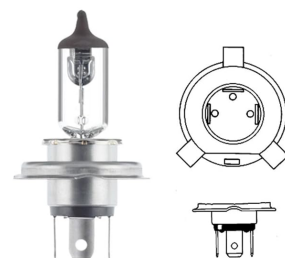

H12 נורה ראשית 12V 55W

SKU: H12

H7 בית מנורה מזדה 3 פנס ראשי

SKU: G52352

בית מנורה מזדה פנס אחורי 2 מגעים

SKU: G14S513E7

HB4 נורה ראשית VALEO 9006

SKU: VAL 032015