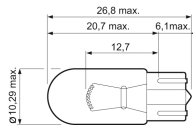

T10 נורה 3W 12V ללא
VALEO בסיס

A12241NM

VAL 032209

VAL 032211

VAL 032207

₪ 38.16
140 במלאי

₪ 2.08
המלאי אזל

₪ 1.16
5022 במלאי

₪ 2.20
1450 במלאי