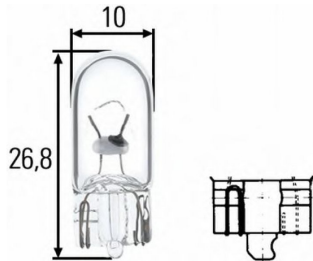

נורה 5W 24V ללא בסיס T10 VALEO
SKU: VAL 032956
VAL 032956