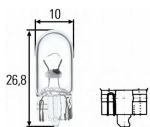

נורה 5W 24V ללא בסיס
T10 VALEO

VAL 032956

A9341

3156

SJ-85044

₪ 2.10
2740 במלאי

₪ 11.56
910 במלאי

₪ 5.00
5 במלאי

₪ 12.00
4 במלאי