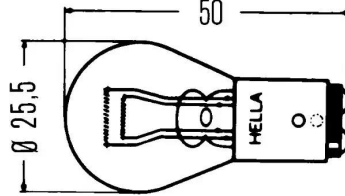

SKU: VAL 032219

5W נורה בגנה 12V VALEO 10-36MM

SKU: VAL 032217

H7 פנס ראשי אוטובוס בודד
אור גבוה
SKU: 3.31092

אוטובוס פנס ראשי YUTONG K6126/9
SKU: G41496
שמאל G41496
ימין G41497

VALEO BAY15D נורה V12 V12 21/5W
SKU: VAL 032207