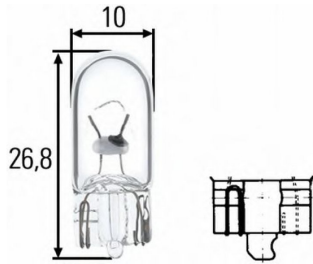

נורה 5W 24V ללא בסיס T10 VALEO
SKU: VAL 032956
VAL 032956