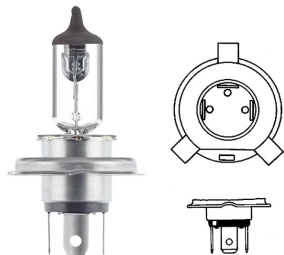

VALEO H4 12V +50% נורה T
SKU: VAL 032511
₪ 24.08
המלאי 284