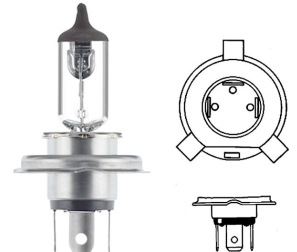

H4 12V P43T נורה כחול - טריפה (זוג)
SKU: 61661-501
₪ 112.10
המלאי 26