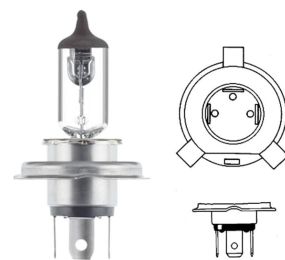

HB5 נורה ראשית (9007)
SKU: 01627
 01627

P27\7W נורה 3157 לאמריקאי 2 מגעים
SKU: 3157
 3157

T10 נורה 5W 12V ללא בסיס VALEO
SKU: VAL 032211

בית מנורה לוח שעונים 24V
אפור

SKU: A5163V

A5163V

נורה 21W נורה 24V VALEO מגע
אחד

SKU: VAL 032949

553E 24V 100W לזרקור
עזר

SKU: 553E 24V 100W

H12 נורה ראשית 12V 55W

SKU: H12

H7 בית מנורה מזדה 3 פנס
ראשי

SKU: G52352

בית מנורה מזדה פנס אחורי 2
מגעים

SKU: G14S513E7

HB4 נורה ראשית VALEO
9006

SKU: VAL 032015

P43T VALEO LIFE+2 24V
נורה H4

SKU: VAL 032941

PSY24W כתומה+בית-נורה
12V

SKU: A12241NM

12V VALEO 6W T15 נורה
ללא בסיס