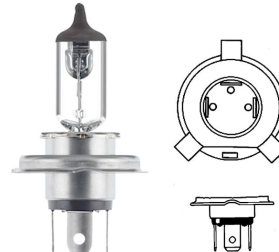

H4 70/75W 24V נורה
SKU: VAL 032939
₪ 25.84
המלאי 2184