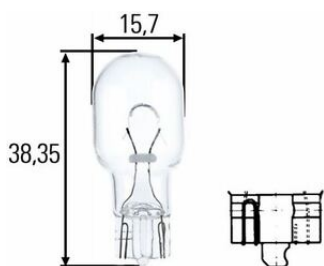

SKU: G14S513E7

HB4 נורה ראשית VALEO
9006

SKU: VAL 032015

P43T VALEO LIFE+2 24V
נורה H4

SKU: VAL 032941

PSY24W כתומה+בית-נורה
12V

SKU: A12241NM

12V VALEO 6W T15 נורה
ללא בסיס