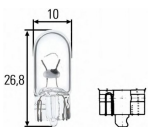

נורה 5W 24V ללא בסיס
T10 VALEO

VAL 032956

A9341

3156

SJ-85044

₪ 2.10
2740 במלאי

₪ 11.56
910 במלאי

₪ 5.00
5 במלאי

₪ 12.00
4 במלאי