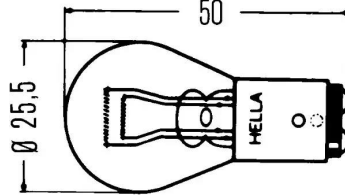

21W נורה 12V מגע BA15S
VALEO

SKU: VAL 032201

5W +בסיס 67 BA15S
12V נורה VALEO

SKU: VAL 032219

5W נורה בגנה 12V
10-36MM VALEO

SKU: VAL 032217

H7 פנס ראשי אוטובוס בודד
אור גבוה
SKU: 3.31092

אוטובוס פנס ראשי YUTONG K6126/9
SKU: G41496
שמאל G41496
ימין G41497