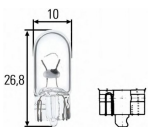

נורה 5W 24V ללא בסיס
T10 VALEO

נורה 9006 לטויוטה
ולאמריקאי

נורה P27W 3156 מגע
אחד לאמריקאי

שקע לנורה ראשית H4 קרמי

VAL 032956

A9341

3156

SJ-85044