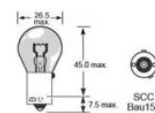

P43T VALEO LIFE+2 24V נורה H4

SKU: VAL 032941

PSY24W כתומה+בית-נורה 12V

SKU: A12241NM

12V VALEO 6W T15 נורה ללא בסיס

SKU: VAL 032215

12V 15W T15 נורה ללא בסיס

SKU: T15W