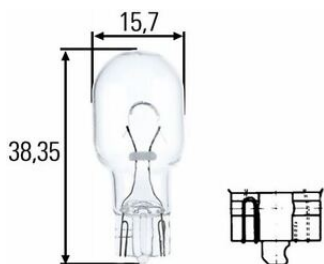

12V VALEO 6W T15 נורה ללא בסיס

SKU: VAL 032215

12V 15W T15 נורה ללא בסיס

SKU: T15W