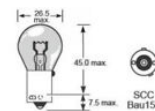

P43T VALEO LIFE+2 24V נורה H4

SKU: VAL 032941

PSY24W כתומה+בית-נורה 12V

SKU: A12241NM

12V VALEO 6W T15 נורה ללא בסיס

SKU: VAL 032215

12V 15W T15 נורה ללא בסיס

SKU: T15W