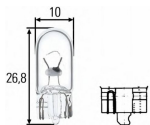

נורה 5W 24V ללא בסיס
T10 VALEO

נורה 9006 לטויוטה
ולאמריקאי

נורה P27W 3156 מגע
אחד לאמריקאי

שקע לנורה ראשית H4 קרמי

VAL 032956

A9341

3156

SJ-85044