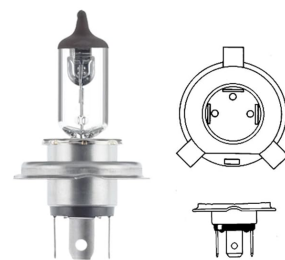

H12 נורה ראשית 12V 55W

SKU: H12

H7 בית מנורה מזדה 3 פנס ראשי

SKU: G52352

בית מנורה מזדה פנס אחורי 2 מגעים

SKU: G14S513E7

HB4 נורה ראשית VALEO 9006

SKU: VAL 032015