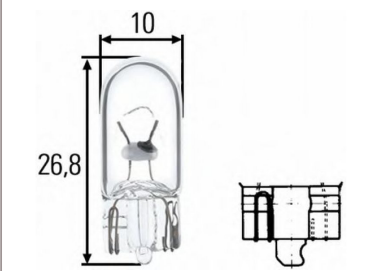

VALEO 5W 24V נורה ללא בסיס T10
SKU: VAL 032956