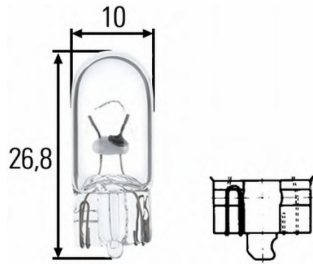

נורה T10 5W 24V ללא בסיס VALEO
SKU: VAL 032956
VAL 032956