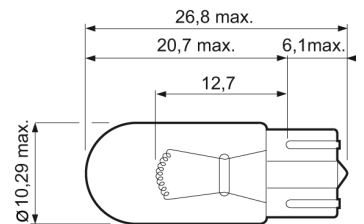

T10 נורה 3W 12V ללא בסיס VALEO
SKU: VAL 032209