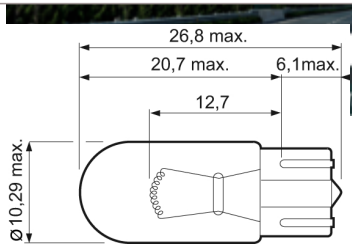

VALEO HB3 נורה אמריקאית ראשית
SKU: VAL 032013

VALEO נורה ראשית HB4 (9006)
SKU: VAL 032015

HB5 נורה ראשית (9007)
SKU: 1627

חוט מגע יחיד לבית נורה אוניברסלי
SKU: RD24045

VALEO מבחר נורות ואחרות
SKU: N/A

3W 12V נורה VALEO T10
ללא בסיס
SKU: VAL 032209