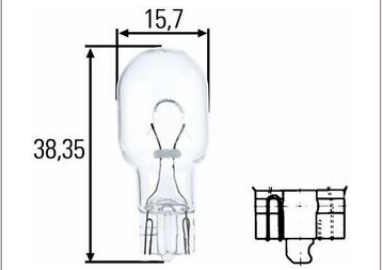

BA15S בסיס + VALEO 5W
12V נורה 67
SKU: VAL 032219

VALEO 5W 24V נורה ללא בסיס T10
SKU: VAL 032956

VALEO V12 נורה BAY15D
21/5W
SKU: VAL 032207

24V נורה כפול VALEO 21/5W
סימטרי
SKU: VAL 032954

21/5W נורה 24V כפולה 21/5BAY15D
SKU: 334

5W נורה בננה 12V 10-39MM
SKU: 254

6W נורה 12V חניה הלוגן BM,MRצד
SKU: H6W 12V6W

6W VALEO 12V נורה ללא בסיס T15
SKU: VAL 032215

 <p>3157 P277W נורה לאמריקאי 2 מגעים</p> <p>SKU: 3157</p>	 <p>3157 P277W נורה לד לאמריקאית 2 מגעים</p> <p>SKU: A69G46</p>	 <p>10W נורה 12V בונה קצר 11-30MM</p> <p>SKU: A1445A</p>	 <p>10W נורה 12V בונה קצר 11-39MM</p> <p>SKU: A1645A</p>
 <p>12V 15W T15 נורה ללא בסיס</p> <p>SKU: T15W</p>	 <p>18W נורה 12V 15X43 בונה</p> <p>SKU: A1849</p>	 <p>21W מזדה ללא בסיס נורה</p> <p>SKU: A6941</p>	 <p>21W כתום שווים-BA15S נורה 12V</p> <p>SKU: A2447M</p>
 <p>21W מגע כפול 24V נורה</p> <p>SKU: A2467E</p>	 <p>21W הלוגן לאיתות וולבו נורה 24V</p> <p>SKU: A10363</p>	 <p>21W נורה 12V BA15S (סט-2 יחידות)</p> <p>SKU: 1073-SET</p>	 <p>21W נורה 12V BAU15S - פינים עקומים</p> <p>SKU: A2485W</p>
 <p>21W נורה T20 מזדה כתום 12V</p> <p>SKU: A6941M</p>	 <p>21W נורה 12V אדומה מגע אחד BA15S</p> <p>SKU: 1141WR</p>	 <p>24W סקודה נורה אתות + בית</p> <p>SKU: PH24WYSJ</p>	 <p>27W נורה לאמריקאי 880 12V</p> <p>SKU: 2027</p>