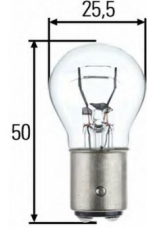

**10W נורה 12V בונה קצר 11-39MM**

**SKU: A1645A**

A1645A

**18W נורה בונה 12V 15X43**

**SKU: A1849**

A1849

**21/5W נורה 24V כפולה 21/5BAY15D**

**SKU: 334**