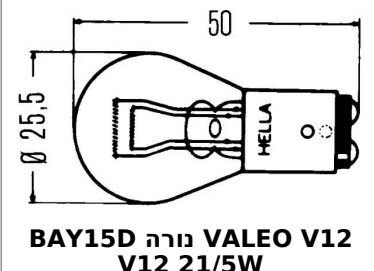

VALEO V12 נורה BAY15D
21/5W
SKU: VAL 032207