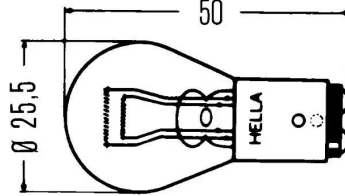

SKU: VAL 032219

5W נורה בגנה 12V VALEO 10-36MM

SKU: VAL 032217

**H7 פנס ראשי אוטובוס בודד**  
אור גבוה  
**SKU: 3.31092**

**אוטובוס פנס ראשי YUTONG K6126/9**  
**SKU: G41496**  
שמאל G41496  
ימין G41497

**VALEO BAY15D נורה V12 V12 21/5W**  
**SKU: VAL 032207**