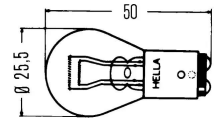

VALEO נורה V12
BAY15D V12 21/5W

A12241NM

VAL 032209

VAL 032211

VAL 032207

₪ 38.16
140 במלאי

₪ 2.08
המלאי אזל

₪ 1.16
5302 במלאי

₪ 2.20
1500 במלאי