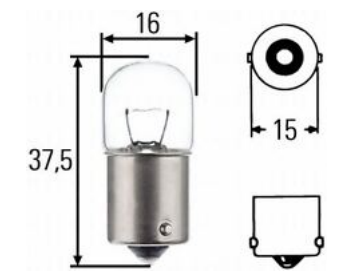

21/5W נורה JAGAN 12V
כתום 2 מגעים
SKU: 2057A

21/5W נורה 12V כתומה BAY15D
SKU: A2641M

21/5W נורה 12V אדום BAW15D
SKU: BAW15D-RED

5W נורה 24V בסיס BA15S
וליאז מקורי
SKU: VAL 032958

5W נורה בננה 12V VALEO 10-36MM
SKU: VAL 032217