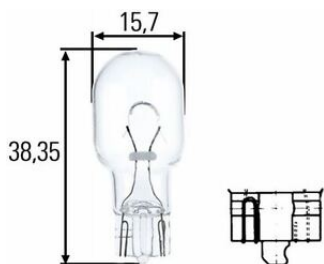

SKU: G14S513E7

HB4 נורה ראשית VALEO
9006

SKU: VAL 032015

P43T VALEO LIFE+2 24V
נורה H4

SKU: VAL 032941

PSY24W כתומה+בית-נורה
12V

SKU: A12241NM

12V VALEO 6W T15 נורה
ללא בסיס