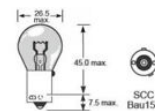

21W 24V כתום-מדורג
נורה BAU15S

SKU: VAL 032952

VAL 032952