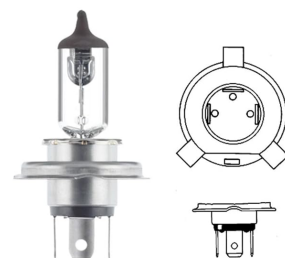

SKU: VAL 032949

553E 24V 100W לזרקור
עזר

SKU: 553E 24V 100W

H12 נורה ראשית 12V 55W

SKU: H12

H7 בית מנורה מזדה 3 פנס
ראשי

SKU: G52352

בית מנורה מזדה פנס אחורי 2
מגעים

SKU: G14S513E7

HB4 נורה ראשית VALEO
9006

SKU: VAL 032015

P43T VALEO LIFE+2 24V
נורה H4

SKU: VAL 032941

PSY24W כתומה+בית-נורה
12V

SKU: A12241NM

12V VALEO 6W T15 נורה
ללא בסיס