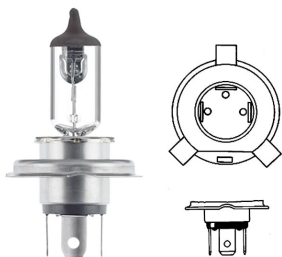

נורות ראשיות

12V 55W VALEO נורה H1
SKU: VAL 032003

24V 70W VALEO נורה H1
SKU: VAL 032931

55W 12V H3 נורה + חוט - טריפה
SKU: 01658

01658

70W 24V H3 נורה + חוט, נורה
SKU: VAL 032935

3X H4 נורה ראשית חוט מהצד + חוט
SKU: G52347

55/60W VALEO נורה H4 12V
SKU: VAL 032007

H4 נורה 12V 55/60W P43T ג'נרל אלקטריק
SKU: GE50440U

H4 נורה 24V 70/75W P43T
SKU: VAL 032939

H4 נורה 12V P43T - כחולטריפה (זוג) נורה
SKU: 61661-501

H4 אורח חיים כפול, P43T נורה VALEO 12V
SKU: VAL 032509