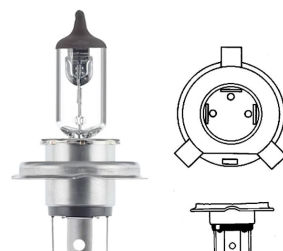

נורות ראשיות

12V 55W VALEO נורה H1
SKU: VAL 032003

24V 70W VALEO נורה H1
SKU: VAL 032931

55W 12V H3 נורה + חוט - טריפה
SKU: 01658

01658

70W 24V H3 נורה + חוט, נורה
SKU: VAL 032935

3X H4 נורה ראשית חוט מהצד + חוט
SKU: G52347

55/60W VALEO נורה H4 12V
SKU: VAL 032007

H4 נורה 12V 55/60W P43T ג'נרל אלקטריק
SKU: GE50440U

H4 נורה 24V 70/75W P43T
SKU: VAL 032939

H4 נורה 12V P43T - כחולטריפה (זוג) נורה
SKU: 61661-501

H4 אורח חיים כפול, P43T נורה VALEO 12V
SKU: VAL 032509