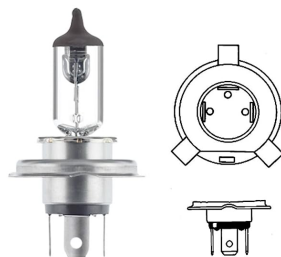

נורות ראשיות

12V 55W VALEO נורה H1
SKU: VAL 032003

24V 70W VALEO נורה H1
SKU: VAL 032931

55W 12V H3 נורה + חוט - טריפה
SKU: 01658

01658

70W 24V H3 נורה + חוט, נורה
SKU: VAL 032935

3X H4 נורה ראשית חוט מהצד + חוט
SKU: G52347

55/60W VALEO נורה H4 12V
SKU: VAL 032007

H4 נורה 12V 55/60W P43T ג'נרל אלקטריק
SKU: GE50440U

H4 נורה 24V 70/75W P43T
SKU: VAL 032939

H4 נורה 12V P43T - כחולטריפה (זוג) נורה
SKU: 61661-501

H4 אורח חיים כפול, P43T נורה VALEO 12V
SKU: VAL 032509

H4 נורה +50% 12V VALEO T
SKU: VAL 032511

H4 סט נורות ופיוזים בקופסא
SKU: LBOX-H4

H4 VALEO P43T 12V כחול נורה
SKU: VAL 032513

H7 בית מנורה סטיוטה פנסי ראשי
SKU: G42167

H7 ראשית נורה שקע קרמי
SKU: SJ-85046

H7 נורה 12V 55W VALEO
SKU: VAL 032009