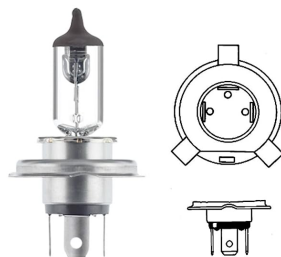

נורות ראשיות

12V 55W VALEO נורה H1
SKU: VAL 032003

24V 70W VALEO נורה H1
SKU: VAL 032931

55W 12V H3 נורה + חוט - טריפה
SKU: 01658

01658

70W 24V H3 נורה + חוט, נורה
SKU: VAL 032935

3X H4 נורה ראשית חוט מהצד + חוט
SKU: G52347

55/60W VALEO נורה H4 12V
SKU: VAL 032007

H4 נורה 12V 55/60W P43T ג'נרל אלקטריק
SKU: GE50440U

H4 נורה 24V 70/75W P43T
SKU: VAL 032939

H4 נורה 12V P43T - כחולטריפה (זוג) נורה
SKU: 61661-501

H4 אורח חיים כפול, P43T נורה VALEO 12V
SKU: VAL 032509

H4 נורה +50% 12V VALEO T
SKU: VAL 032511

H4 סט נורות ופיוזים בקופסא
SKU: LBOX-H4

H4 VALEO P43T 12V כחול נורה
SKU: VAL 032513

H7 בית מנורה סטיוטה פנס ראשי
SKU: G42167

H7 ראשית נורה שקע קרמי
SKU: SJ-85046

H7 נורה 12V 55W VALEO
SKU: VAL 032009