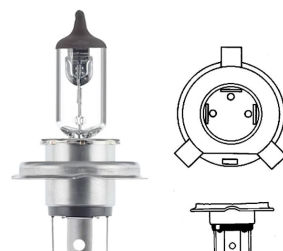

נורות ראשיות

12V 55W VALEO נורה H1
SKU: VAL 032003

24V 70W VALEO נורה H1
SKU: VAL 032931

55W 12V H3 נורה + חוט -
טריפה
SKU: 01658

01658

70W 24V H3 נורה + חוט, נורה
SKU: VAL 032935

3X H4 שקע לנורה ראשית
מהצד+חוט
SKU: G52347

55/60W VALEO נורה H4
12V
SKU: VAL 032007

P43T 55/60W 12V נורה H4
ג'נרל אלקטריק
SKU: GE50440U

P43T 70/75W 24V נורה H4
SKU: VAL 032939

P43T 12V H4 -
כחולטריפה(זוג) נורה
SKU: 61661-501

P43T, H4 אורח חיים כפול,
נורה VALEO 12V
SKU: VAL 032509