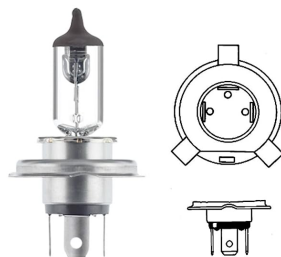

נורות ראשיות

12V 55W VALEO נורה H1
SKU: VAL 032003

24V 70W VALEO נורה H1
SKU: VAL 032931

55W 12V H3 נורה + חוט -
טריפה
SKU: 01658

01658

70W 24V H3 נורה + חוט, נורה
SKU: VAL 032935

3X H4 שקע לנורה ראשית
מהצד+חוט
SKU: G52347

55/60W VALEO נורה H4
12V
SKU: VAL 032007

P43T 55/60W 12V נורה H4
ג'נרל אלקטריק
SKU: GE50440U

P43T 70/75W 24V נורה H4
SKU: VAL 032939

P43T 12V H4 -
כחולטריפה(זוג) נורה
SKU: 61661-501

P43T, H4 אורח חיים כפול,
נורה VALEO 12V
SKU: VAL 032509

VALEO 12V +50% נורה H4
T
SKU: VAL 032511

H4 סט נורות ופיוזים בקופסא
SKU: LBOX-H4

P43T 12V H4 כחול נורה
VALEO
SKU: VAL 032513

H7 בית מנורה טויוטה פנס
ראשי
SKU: G42167

שקע לנורה ראשית H7 קרמי
SKU: SJ-85046

55W VALEO 12V נורה H7
SKU: VAL 032009