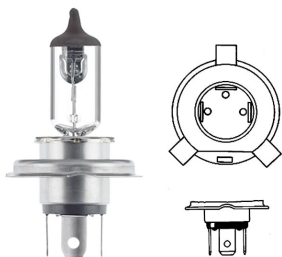

נורות ראשיות

12V 55W VALEO נורה H1
SKU: VAL 032003

24V 70W VALEO נורה H1
SKU: VAL 032931

55W 12V H3 נורה + חוט -
טריפה
SKU: 01658

01658

70W 24V H3 נורה + חוט, נורה
SKU: VAL 032935

3X H4 שקע לנורה ראשית
מהצד+חוט
SKU: G52347

55/60W VALEO נורה H4
12V
SKU: VAL 032007

P43T 55/60W 12V נורה H4
ג'נרל אלקטריק
SKU: GE50440U

P43T 70/75W 24V נורה H4
SKU: VAL 032939

P43T 12V H4 -
כחולטריפה(זוג) נורה
SKU: 61661-501

P43T, H4 אורח חיים כפול,
נורה VALEO 12V
SKU: VAL 032509