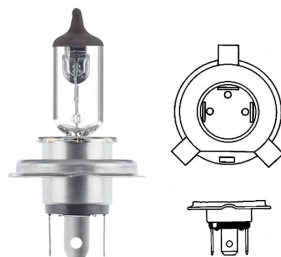

נורות ראשיות

12V 55W VALEO נורה H1
SKU: VAL 032003

24V 70W VALEO נורה H1
SKU: VAL 032931

55W 12V H3 נורה + חוט - טריפה
SKU: 01658

01658

70W 24V H3 נורה + חוט, נורה
SKU: VAL 032935

3X H4 נורה ראשית חוט מהצד + חוט
SKU: G52347

55/60W VALEO נורה H4 12V
SKU: VAL 032007

H4 נורה 12V 55/60W P43T ג'נרל אלקטריק
SKU: GE50440U

H4 נורה 24V 70/75W P43T
SKU: VAL 032939

H4 12V P43T - כחולטריפה (זוג) נורה
SKU: 61661-501

H4 אורח חיים כפול, P43T VALEO 12V נורה
SKU: VAL 032509

H4 נורה +50% 12V VALEO T
SKU: VAL 032511

H4 סט נורות ופיוזים בקופסא
SKU: LBOX-H4

VALEO H4 12V P43T כחול נורה
SKU: VAL 032513

H7 בית מנורה טויוטה פנס ראשי
SKU: G42167

H7 ראשית נורה שקע קרמי
SKU: SJ-85046

H7 נורה 12V 55W VALEO
SKU: VAL 032009