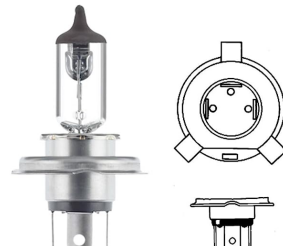

נורות ראשיות

12V 55W VALEO נורה H1
SKU: VAL 032003

24V 70W VALEO נורה H1
SKU: VAL 032931

55W 12V H3 נורה + חוט - טריפה
SKU: 01658

01658

70W 24V H3 נורה + חוט, נורה
SKU: VAL 032935

3X H4 נורה ראשית חוט מהצד + חוט
SKU: G52347

55/60W VALEO נורה H4 12V
SKU: VAL 032007

H4 נורה 12V 55/60W P43T ג'נרל אלקטריק
SKU: GE50440U

H4 נורה 24V 70/75W P43T
SKU: VAL 032939

H4 12V P43T - כחולטריפה (זוג) נורה
SKU: 61661-501

H4 אורח חיים כפול, P43T VALEO 12V נורה
SKU: VAL 032509