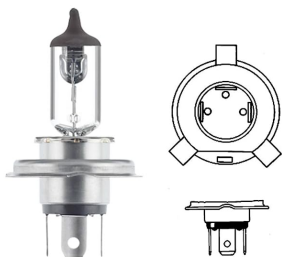

נורות ראשיות

12V 55W VALEO נורה H1
SKU: VAL 032003

24V 70W VALEO נורה H1
SKU: VAL 032931

55W 12V H3 נורה + חוט - טריפה
SKU: 01658

01658

70W 24V H3 נורה + חוט, נורה
SKU: VAL 032935

3X H4 נורה ראשית חוט מהצד + חוט
SKU: G52347

55/60W VALEO נורה H4 12V
SKU: VAL 032007

H4 נורה 12V 55/60W P43T ג'נרל אלקטריק
SKU: GE50440U

H4 נורה 24V 70/75W P43T
SKU: VAL 032939

H4 12V P43T - כחולטריפה (זוג) נורה
SKU: 61661-501

H4 אורח חיים כפול, P43T VALEO 12V נורה
SKU: VAL 032509