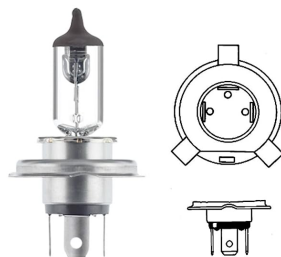

נורות ראשיות

12V 55W VALEO נורה H1
SKU: VAL 032003

24V 70W VALEO נורה H1
SKU: VAL 032931

55W 12V H3 נורה + חוט -
טריפה
SKU: 01658

70W 24V H3 נורה + חוט, נורה
SKU: VAL 032935

01658

3X H4 שקע לנורה ראשית
מהצד+חוט
SKU: G52347

55/60W VALEO נורה H4
12V
SKU: VAL 032007

P43T 55/60W 12V נורה H4
ג'נרל אלקטריק
SKU: GE50440U

P43T 70/75W 24V נורה H4
SKU: VAL 032939

P43T 12V H4
כחולטריפה(זוג) נורה
SKU: 61661-501

P43T, אורח חיים כפול, H4
נורה VALEO 12V
SKU: VAL 032509

VALEO 12V +50% נורה H4
T
SKU: VAL 032511

H4 סט נורות ופיוזים בקופסא
SKU: LBOX-H4

P43T 12V H4 כחול נורה
VALEO
SKU: VAL 032513

H7 בית מנורה סטיוטה פנס
ראשי
SKU: G42167

שקע לנורה ראשית H7 קרמי
SKU: SJ-85046

55W VALEO 12V נורה H7
SKU: VAL 032009