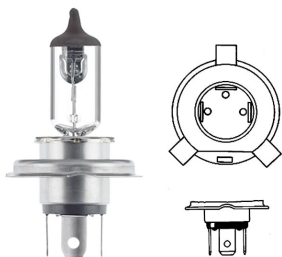

נורות ראשיות

12V 55W VALEO נורה H1
SKU: VAL 032003

24V 70W VALEO נורה H1
SKU: VAL 032931

55W 12V H3 נורה + חוט -
טריפה
SKU: 01658

70W 24V H3 נורה + חוט, נורה
SKU: VAL 032935

01658

3X H4 שקע לנורה ראשית
מהצד+חוט
SKU: G52347

55/60W VALEO נורה H4
12V
SKU: VAL 032007

P43T 55/60W 12V נורה H4
ג'נרל אלקטריק
SKU: GE50440U

P43T 70/75W 24V נורה H4
SKU: VAL 032939

P43T 12V H4
כחולטריפה(זוג) נורה
SKU: 61661-501

P43T, אורח חיים כפול, H4
נורה VALEO 12V
SKU: VAL 032509