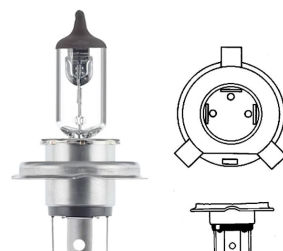

נורות ראשיות

12V 55W VALEO נורה H1
SKU: VAL 032003

24V 70W VALEO נורה H1
SKU: VAL 032931

55W 12V H3 נורה + חוט -
טריפה
SKU: 01658

70W 24V H3 נורה + חוט, נורה
SKU: VAL 032935

01658

3X H4 שקע לנורה ראשית
מהצד+חוט
SKU: G52347

55/60W VALEO נורה H4
12V
SKU: VAL 032007

P43T 55/60W 12V נורה H4
ג'נרל אלקטריק
SKU: GE50440U

P43T 70/75W 24V נורה H4
SKU: VAL 032939

P43T 12V H4
כחולטריפה(זוג) נורה
SKU: 61661-501

P43T, אורח חיים כפול, H4
נורה VALEO 12V
SKU: VAL 032509