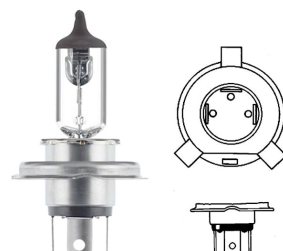

נורות ראשיות

12V 55W VALEO נורה H1
SKU: VAL 032003

24V 70W VALEO נורה H1
SKU: VAL 032931

55W 12V H3 נורה + חוט -
טריפה
SKU: 01658

01658

70W 24V H3 נורה + חוט, נורה
SKU: VAL 032935

3X H4 נורה ראשית חוט מהצד + חוט
SKU: G52347

55/60W VALEO נורה H4 12V
SKU: VAL 032007

H4 נורה 12V 55/60W P43T ג'נרל אלקטריק
SKU: GE50440U

H4 נורה 24V 70/75W P43T
SKU: VAL 032939

H4 12V P43T - כחולטריפה (זוג) נורה
SKU: 61661-501

H4 אורח חיים כפול, P43T VALEO 12V נורה
SKU: VAL 032509