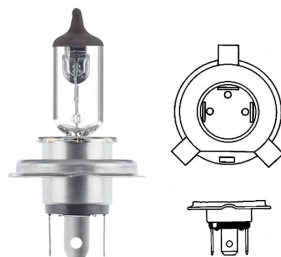

נורות ראשיות

12V 55W VALEO נורה H1
SKU: VAL 032003

24V 70W VALEO נורה H1
SKU: VAL 032931

55W 12V H3 נורה + חוט -
טריפה
SKU: 01658

01658

70W 24V H3 נורה + חוט, נורה
SKU: VAL 032935

3X H4 נורה ראשית חוט מהצד + חוט
SKU: G52347

55/60W VALEO נורה H4 12V
SKU: VAL 032007

H4 נורה 12V 55/60W P43T ג'נרל אלקטריק
SKU: GE50440U

H4 נורה 24V 70/75W P43T
SKU: VAL 032939

H4 12V P43T - כחולטריפה (זוג) נורה
SKU: 61661-501

H4 אורח חיים כפול, P43T VALEO 12V נורה
SKU: VAL 032509

H4 נורה +50% 12V VALEO T
SKU: VAL 032511

H4 סט נורות ופיוזים בקופסא
SKU: LBOX-H4

VALEO H4 12V P43T כחול נורה
SKU: VAL 032513

H7 בית מנורה טויוטה פנס ראשי
SKU: G42167

H7 ראשית נורה שקע קרמי
SKU: SJ-85046

H7 נורה 12V 55W VALEO
SKU: VAL 032009