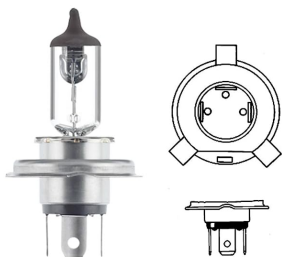

נורות ראשיות

12V 55W VALEO נורה H1
SKU: VAL 032003

24V 70W VALEO נורה H1
SKU: VAL 032931

55W 12V H3 נורה + חוט -
טריפה
SKU: 01658

01658

70W 24V H3 נורה + חוט, נורה
SKU: VAL 032935

3X H4 נורה ראשית חוט מהצד + חוט
SKU: G52347

55/60W VALEO נורה H4 12V
SKU: VAL 032007

H4 נורה 12V 55/60W P43T ג'נרל אלקטריק
SKU: GE50440U

H4 נורה 24V 70/75W P43T
SKU: VAL 032939

H4 12V P43T - כחולטריפה (זוג) נורה
SKU: 61661-501

H4 אורח חיים כפול, P43T VALEO 12V נורה
SKU: VAL 032509