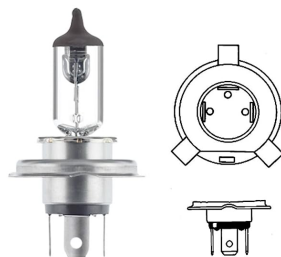

VALEO 12V +50% נורה H4
T
SKU: VAL 032511