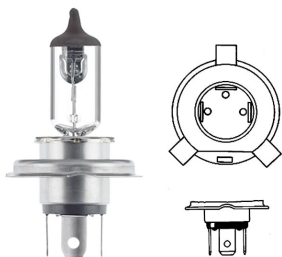

# נורות ראשיות

**12V 55W VALEO נורה H1**  
**SKU: VAL 032003**

**24V 70W VALEO נורה H1**  
**SKU: VAL 032931**

**55W 12V H3 נורה + חוט -**  
**טריפה**  
**SKU: 01658**

01658

**70W 24V H3 נורה + חוט, נורה**  
**SKU: VAL 032935**

**3X H4 נורה ראשית**  
**מהצד+חוט**  
**SKU: G52347**

**55/60W VALEO נורה H4**  
**12V**  
**SKU: VAL 032007**

**P43T 55/60W 12V נורה H4**  
**ג'נרל אלקטריק**  
**SKU: GE50440U**

**P43T 70/75W 24V נורה H4**  
**SKU: VAL 032939**