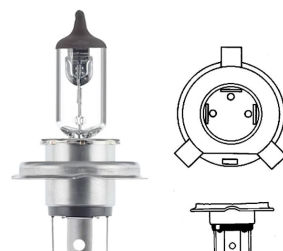

# נורות ראשיות

**12V 55W VALEO נורה H1**  
**SKU: VAL 032003**

**24V 70W VALEO נורה H1**  
**SKU: VAL 032931**

**55W 12V H3 נורה + חוט -**  
**טריפה**  
**SKU: 01658**

01658

**70W 24V H3 נורה + חוט, נורה**  
**SKU: VAL 032935**

**3X H4 נורה ראשית**  
**מהצד+חוט**  
**SKU: G52347**

**55/60W VALEO נורה H4**  
**12V**  
**SKU: VAL 032007**

**P43T 55/60W 12V נורה H4**  
**ג'נרל אלקטריק**  
**SKU: GE50440U**

**P43T 70/75W 24V נורה H4**  
**SKU: VAL 032939**