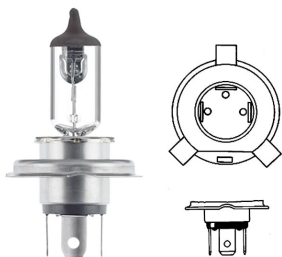

# נורות ראשיות

**12V 55W VALEO נורה H1**  
**SKU: VAL 032003**

**24V 70W VALEO נורה H1**  
**SKU: VAL 032931**

**55W 12V H3 נורה + חוט - טריפה**  
**SKU: 01658**

01658

**70W 24V H3 נורה + חוט, נורה**  
**SKU: VAL 032935**

**3X H4 נורה ראשית חוט מהצד + חוט**  
**SKU: G52347**

**55/60W VALEO נורה H4 12V**  
**SKU: VAL 032007**

**H4 נורה 12V 55/60W P43T ג'נרל אלקטריק**  
**SKU: GE50440U**

**H4 נורה 24V 70/75W P43T**  
**SKU: VAL 032939**

**H4 12V P43T - כחולטריפה (זוג) נורה**  
**SKU: 61661-501**

**H4 אורח חיים כפול, P43T VALEO 12V נורה**  
**SKU: VAL 032509**

**H4 נורה +50% VALEO 12V T**  
**SKU: VAL 032511**

**H4 סט נורות ופיוזים בקופסא**  
**SKU: LBOX-H4**