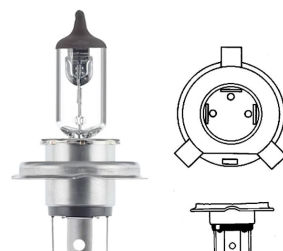

# נורות ראשיות

**12V 55W VALEO נורה H1**  
**SKU: VAL 032003**

**24V 70W VALEO נורה H1**  
**SKU: VAL 032931**

**55W 12V H3 נורה + חוט - טריפה**  
**SKU: 01658**

01658

**70W 24V H3 נורה + חוט, נורה**  
**SKU: VAL 032935**

**3X H4 נורה ראשית חוט מהצד + חוט**  
**SKU: G52347**

**55/60W VALEO נורה H4 12V**  
**SKU: VAL 032007**

**H4 נורה 12V 55/60W P43T ג'נרל אלקטריק**  
**SKU: GE50440U**

**H4 נורה 24V 70/75W P43T**  
**SKU: VAL 032939**