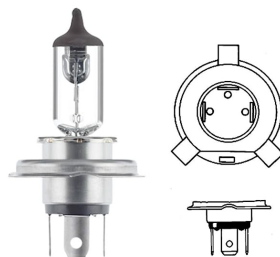

H4 נורה +50% VALEO 12V T
SKU: VAL 032511