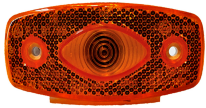

WAS

15W פנס מלבן לד אורך 145 מ"מ (2 בקופסא)

SKU: G41349

G41349

אוטובוס KING LONG ארוך מחזיר אור

SKU: G51229

G51229 ימין

G51228 שמאל

אוטובוס אוניברסלי מלבן כתום צד

SKU: G39167

103X45X15 G39167

אוניברסלי אחורי מחולק +רוורס 12-24V ולנגרר

SKU: G42128

G42127 שמאל
G42128 ימין

אוניברסלי כתום תלוי גומי לד 24V צד ולנגרר

SKU: G50469