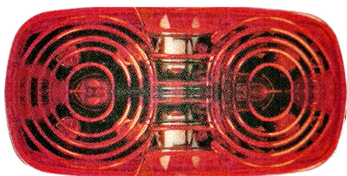

אוטובוס אוניברסלי מלבן כתום  
צד

SKU: G39167

103X45X15 G39167

צד/כנף מלבן אדום לד

SKU: G39184

101X50 מ"מ

אדום G39184 12V

אוניברסלי צד צהוב אובלי לד  
24V+תפס + חוט