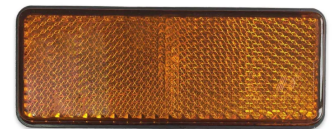

SKU: G42128

שמאל G42127  
ימין G42128

אוניברסלי לד, רוורס "דק" פנס  
אחורי

SKU: G42346

שמאל G42346  
ימין G42347

מחזיר אור אדום מלבן  
הדבקה 95ממ

SKU: G41639

אדום G41639