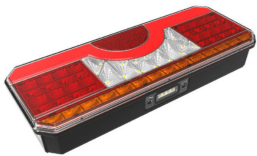

פנס דופן הרמה מתקפל ללא חוט  
**SKU:** G42013-1  
 G42360

פנס צד **12** לד כתום ארוך **24** ס"מ  
**SKU:** W 720  
 W 720 כתום W 824  
 W 721 W 825 אדום  
 W 728 לבן  
 W 1405 שקוף-אדום  
 WAS

**21X17 12-24V** אוניברסלי לד אחורי + רוורס  
**SKU:** G41909  
 G41910 ימין  
 שמאל G41909