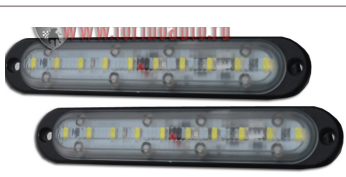

## אוניברסלים ומחזירי אור

15W פנס מלבן לד אורך 145 מ"מ (2 בקופסא)

SKU: G41349

מחזיר אור אדום עגול הדבקה 70 מ"מ

SKU: G41637

G41637

מחזיר אור כתום מלבן הדבקה

SKU: CT.58.010

26199

פנס קריאה "לד" ברגים 12-48V

SKU: C2-0261B

צהוב מלבן "לד" +תפס 10-30V

SKU: G42341

G40302 G42341

מחזיר אור כתום עגול הדבקה 70 מ"מ

SKU: G41636