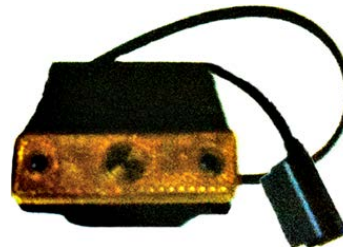

צד צהוב מלבן לד + תפס
12V וחוט

SKU: G39202

95X30 G39202