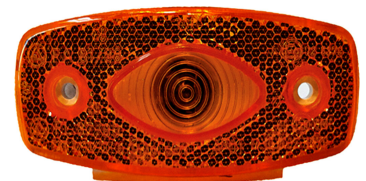

אוטובוס אוניברסלי מלבן כתום
צד

SKU: G39167

103X45X15 G39167