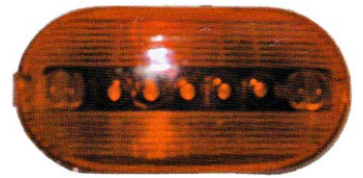

G39204  
109X61X38

צד צהוב מלבן+תפס נורה רגילה

SKU: G39205

105X55 G39205

אוניברסלי ערפל אדום מלבן 75X80

SKU: G42050

G42050

צד/סימון כתום אובלי "לד"