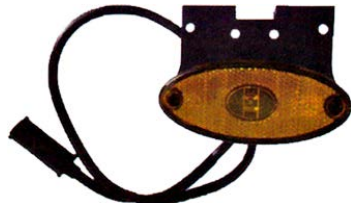

אוטובוס אוניברסלי מלבן כתום  
צד

SKU: G39167

103X45X15 G39167

צד/כנף מלבן אדום לד

SKU: G39184

101X50 מ"מ

אדום G39184 12V

אוניברסלי צד צהוב אובלי לד  
24V+תפס + חוט