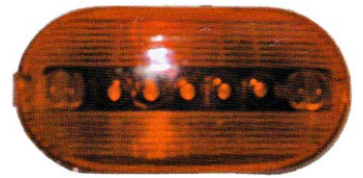

SKU: G40302

צד צהוב מלבן לד + תפס 24V מעוגל

SKU: G39204

G39204
109X61X38

צד צהוב מלבן + תפס נורה רגילה

SKU: G39205

105X55 G39205

אוניברסלי ערפל אדום מלבן 75X80

SKU: G42050

G42050

צד/סימון כתום אובלי "לד"

SKU: G50022