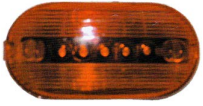

SKU: G39204

G39204  
109X61X38

צד צהוב מלבן+תפס נורה  
רגילה

SKU: G39205

105X55 G39205

צד/כנף מלבן אדום לד

SKU: G39184

101X50 מ"מ

אדום G39184 12V

צד/סימון כתום אובלי "לד"

**SKU:** G50022

G50022

צהוב אובלי -לד+תפס  
**12-24V**

**SKU:** W 229Z

W 229Z

WAS