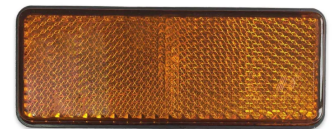

G41956 12V

G41957 24V

אוניברסלי אחורי מחולק
+רוורס 12-24V ולנגרר

SKU: G42128

שמאל G42127
ימין G42128

אוניברסלי לד, רוורס "דק" פנס
אחורי

SKU: G42346

שמאל G42346
ימין G42347

מחזיר אור אדום מלבן
הדבקה 95ממ

SKU: G41639

G41639 אדום

מחזיר אור כתום מלבן
הדבקה 95ממ

SKU: G41639-1

כתום G41638

אוניברסלי עגלות לד ולנגרר
חוט מאחורי

SKU: G50364R