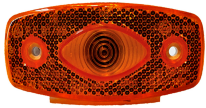

WAS

15W פנס מלבן לד אורך 145 מ"מ (2 בקופסא)

SKU: G41349

G41349

אוטובוס KING LONG ארוך מחזיר אור

SKU: G51229

G51229 ימין

G51228 שמאל

אוטובוס אוניברסלי מלבן כתום צד

SKU: G39167

103X45X15 G39167

אוניברסלי אחורי מחולק +רוורס 12-24V ולנגרר

SKU: G42128

G42127 שמאל  
G42128 ימין

אוניברסלי כתום תלוי גומי לד 24V צד ולנגרר

SKU: G50469