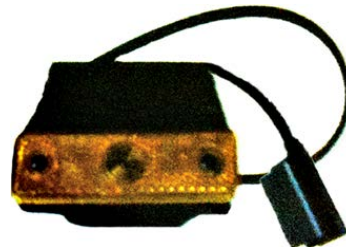

צד צהוב מלבן לד + תפס
12V וחוט

SKU: G39202

95X30 G39202