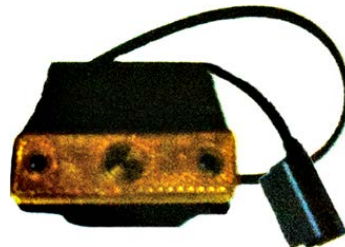

צד צהוב מלבן לד +תפס 12V וחוט

SKU: G39202

95X30 G39202