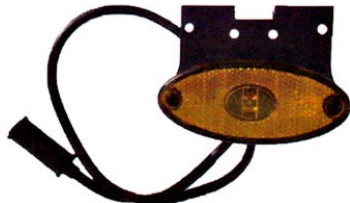

אוניברסלי צד צהוב אובלי לד +תפס+חוט 24V

SKU: G50242