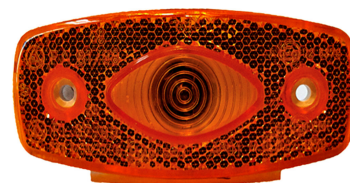

אוטובוס אוניברסלי מלבן כתום צד

SKU: G39167

103X45X15 G39167