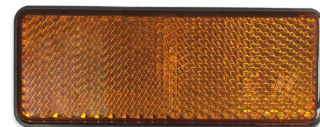

G41956 12V

G41957 24V

אוניברסלי לד, רוורס "דק" פנס אחורי

SKU: G42346

שמאל G42346
ימין G42347

אוניברסלי אחורי מחולק +רוורס 12-24V ולנגרר

SKU: G42128

שמאל G42127
ימין G42128

מחזיר אור אדום מלבן הדבקה95ממ

SKU: G41639

G41639 אדום

מחזיר אור כתום מלבן הדבקה95ממ

SKU: G41639-1

כתום G41638

אוניברסלי עגלות לד ולנגרר חוט מאחורי

SKU: G50364R