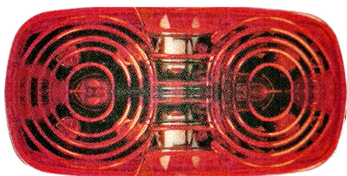

צהוב אובלי -לד+תפס 12-24V

SKU: W 229Z

WAS

אוטובוס אוניברסלי מלבן כתום צד

SKU: G39167

103X45X15 G39167

צד/כנף מלבן אדום לד

SKU: G39184