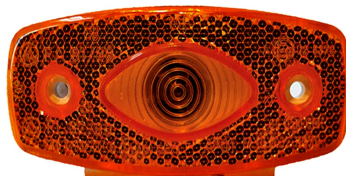

לד אדום 12 נורות (24 ס"מ) -  
פנס בלימה אחורי  
SKU: W 1405KR  
WAS  
₪ 102.00

אוניברסלי כתום תלוי גומי לד  
24V צד ולנגרר  
SKU: G50469  
₪ 36.00

צהוב אובלי - לד + תפס 12-24V  
SKU: W 229Z  
WAS  
₪ 74.00

אוטובוס אוניברסלי מלבן כתום  
צד  
SKU: G39167  
103X45X15 G39167

אוטובוס אוניברסלי מלבן כתום  
צד  
SKU: G39167  
103X45X15 G39167

צד/כנף מלבן אדום לד  
SKU: G39184  
101X50 מ"מ  
אדום G39184 12V

צד/סימון אדום / כתום  
SKU: G39191  
אדום G39191  
כתום G40645  
₪ 19.28