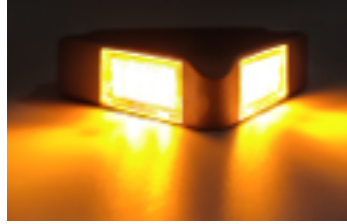

דופן הרמה מתקפל ללא חוט - פנס
SKU: G42013-1
G42360

SKU: W 720

W 720 כתום W 824
W 721 W 825 אדום
W 728 לבן
W 1405 שקוף-אדום

WAS
₪ 112.00