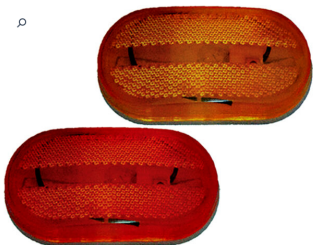

אוטובוס אוניברסלי מלבן כתום  
צד  
SKU: G39167  
103X45X15 G39167

אוטובוס אוניברסלי מלבן כתום  
צד  
SKU: G39167  
103X45X15 G39167

צד/כנף מלבן אדום לד  
SKU: G39184  
101X50 מ"מ  
אדום G39184 12V

צד/סימון אדום / כתום  
SKU: G39191  
אדום G39191  
כתום G40645  
₪ 19.28