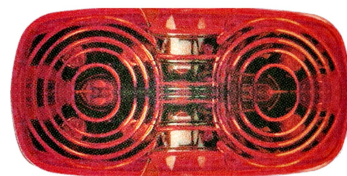

לד אדום 12 נורות (24 ס"מ) -  
פנס בלימה אחורי  
SKU: W 1405KR  
WAS  
₪ 102.00

אוניברסלי כתום תלוי גומי לד  
24V צד ולנגרר  
SKU: G50469  
₪ 36.00

צהוב אובלי - לד + תפס 12-24V  
SKU: W 229Z  
WAS  
₪ 74.00

אוטובוס אוניברסלי מלבן כתום  
צד  
SKU: G39167  
103X45X15 G39167

אוטובוס אוניברסלי מלבן כתום  
צד  
SKU: G39167  
103X45X15 G39167

צד/כנף מלבן אדום לד  
SKU: G39184  
101X50 מ"מ  
אדום G39184 12V

צד/סימון אדום / כתום  
SKU: G39191  
אדום G39191  
כתום G40645  
₪ 19.28