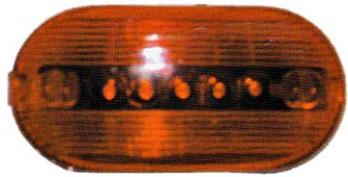

צד/סימון כתום אובלי "לד"
SKU: G50022
₪ 47.00