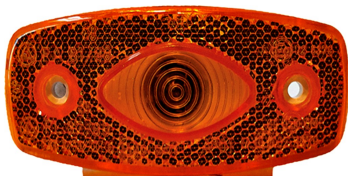

אוטובוס אוניברסלי מלבן כתום
צד
SKU: G39167
103X45X15 G39167