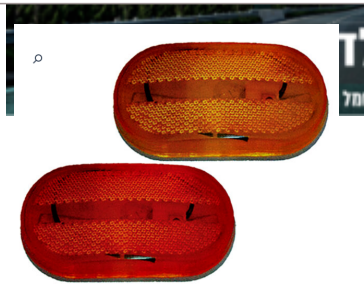

עגלה לד 12-24V + חוט אחורי ולנגרר

SKU: G42023

שמאל G42022

ימין G42023

₪ 250.00  
4 במלאי

 <p><b>עגלות מלבן לד 28X10 אחורי</b>  <b>SKU: G42051</b>                      G42051                      G42052                      ₪ 294.00 במלאי 32</p>	 <p><b>קצר לד 12V או 24V +רוורס אחורי ולנגר</b>  <b>SKU: G41956</b>                      G41956 12V                      G41957 24V                      ₪ 104.00 במלאי 124</p>	 <p><b>אוניברסלי אחורי מחולק +רוורס 12-24V ולנגר</b>  <b>SKU: G42128</b>                      שמאל G42127                      ימין G42128                      ₪ 220.00 במלאי 36</p>	 <p><b>אוניברסלי לד, רוורס "דק" פנס אחורי</b>  <b>SKU: G42346</b>                      שמאל G42346                      ימין G42347                      ₪ 290.00 במלאי 62</p>
 <p><b>מחזיר אור אדום מלבן הדבקה95ממ</b>  <b>SKU: G41639</b>                      אדום G41639                      ₪ 6.00 במלאי 542</p>	 <p><b>מחזיר אור כתום מלבן הדבקה95ממ</b>  <b>SKU: G41639-1</b>                      כתום G41638                      N/A</p>	 <p><b>אוניברסלי עגלות לד ולנגר חוט מאחור</b>  <b>SKU: G50364R</b>                      שמאל G50364L                      ימין G50364R                      ₪ 180.00 במלאי 64</p>	 <p><b>אוניברסלי מרובע לד + מספר 12-24V אחורי ולנגר</b>  <b>SKU: G50363L</b>                      שמאל G50363L                      ימין G50363R                      ₪ 110.00 המלאי אזל</p>
 <p><b>אוניברסלי מרובע לד + מס 12V שקוף אחורי ולנגר</b>  <b>SKU: G42008</b>                      ₪ 70.00 המלאי אזל</p>	 <p><b>לד אדום אובלי 12-24V - פנס סימון + תפס וחוט</b>  <b>SKU: W 310Z</b>                      WAS                      ₪ 64.00 המלאי אזל</p>	 <p><b>לד אדום 12 נורות (24 ס"מ) - פנס בלימה אחורי</b>  <b>SKU: W 1405KR</b>                      WAS                      ₪ 102.00 במלאי 16</p>	 <p><b>אוניברסלי כתום תלוי גומי לד 24V צד ולנגר</b>  <b>SKU: G50469</b>                      ₪ 36.00 המלאי אזל</p>
 <p><b>צהוב אובלי -לד+תפס 12-24V</b>  <b>SKU: W 229Z</b>                      WAS                      ₪ 74.00 במלאי 50</p>	 <p><b>אוטובוס אוניברסלי מלבן כתום צד</b>  <b>SKU: G39167</b>                      103X45X15 G39167                      המלאי אזל</p>	 <p><b>אוטובוס אוניברסלי מלבן כתום צד</b>  <b>SKU: G39167</b>                      103X45X15 G39167                      המלאי אזל</p>	 <p><b>צד/כנף מלבן אדום לד</b>  <b>SKU: G39184</b>                      101X50 מ"מ                      אדום 12V G39184                      המלאי אזל</p>