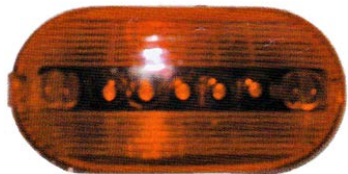

G39204  
109X61X38

₪ 38.00

161 במלאי

צד צהוב מלבן+תפס נורה  
רגילה

SKU: G39205

105X55 G39205

המלאי אזל

אוניברסלי ערפל אדום מלבן  
75X80

SKU: G42050

₪ 69.00

20 במלאי

צד/סימון כתום אובלי "לד"

SKU: G50022

₪ 47.00

27 במלאי