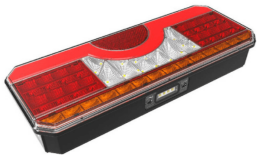

דופן הרמה לד שחור - פנס  
**SKU:** G42014  
 ₪ 160.00  
 91 במלאי

דופן הרמה מתקפל ללא חוט -  
 פנס  
**SKU:** G42013-1  
 G42360  
 N/A

צד 12 לד כתום ארוך 24 ס"מ  
 פנס -  
**SKU:** W 720  
 W 720 כתום W 824  
 W 721 W 825 אדום  
 W 728 לבן  
 W 1405 שקוף-אדום  
 WAS  
 ₪ 112.00  
 20 במלאי