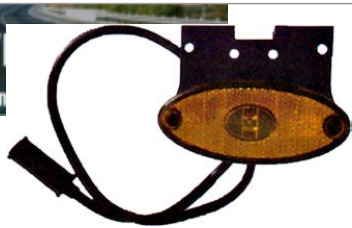

צד/סימון אדום /כתום

SKU: G39191

G39191 אדום

G40645 כתום

₪ 19.28

המלאי אזל

אוניברסלי צד צהוב אובלי לד  
+24V תפס+חוט

SKU: G50242