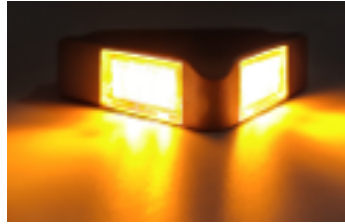

דופן הרמה מתקפל ללא חוט -
פנס
SKU: G42013-1
G42360
N/A