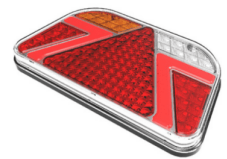

שמאל G42096L  
ימין G42097R

₪ 175.00  
30 במלאי

אחורי עגול עגול רוורס 95 מ"מ

SKU: G42370

₪ 68.00  
100 במלאי

סקאניה - פנס תאורת מדרגות קבינה

SKU: G42049

₪ 175.00  
28 במלאי