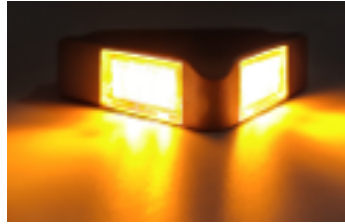

פנס דופן הרמה מתקפל ללא חוט -
SKU: G42013-1
G42360
N/A

פנס צד 12 לד כתום ארוך 24 ס"מ -
SKU: W 720
W 720 כתום W 824
W 721 W 825 אדום
W 728 לבן
W 1405 שקוף-אדום
WAS
₪ 112.00
20 במלאי