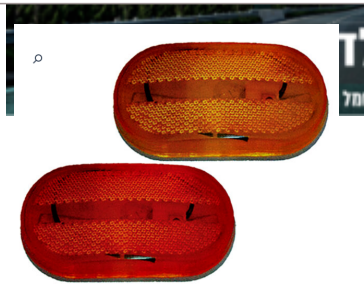

עגלה לד 12-24V + חוט אחורי ולנגרר

SKU: G42023

שמאל G42022

ימין G42023

₪ 250.00  
4 במלאי

 <p><b>עגלות מלבן לד 28X10 אחורי</b>  <b>SKU: G42051</b>                      G42051                      G42052                      ₪ 294.00 במלאי 32</p>	 <p><b>קצר לד 12V או 24V + רוורס אחורי ולנגר</b>  <b>SKU: G41956</b>                      G41956 12V                      G41957 24V                      ₪ 104.00 במלאי 124</p>	 <p><b>אוניברסלי אחורי מחולק + רוורס 12-24V ולנגר</b>  <b>SKU: G42128</b>                      שמאל G42127                      ימין G42128                      ₪ 220.00 במלאי 36</p>	 <p><b>אוניברסלי לד, רוורס "דק" פנס אחורי</b>  <b>SKU: G42346</b>                      שמאל G42346                      ימין G42347                      ₪ 290.00 במלאי 62</p>
 <p><b>מחזיר אור אדום מלבן הדבקה 95ממ</b>  <b>SKU: G41639</b>                      אדום G41639                      ₪ 6.00 במלאי 542</p>	 <p><b>מחזיר אור כתום מלבן הדבקה 95ממ</b>  <b>SKU: G41639-1</b>                      כתום G41638                      N/A</p>	 <p><b>אוניברסלי עגלות לד ולנגר חוט מאחור</b>  <b>SKU: G50364R</b>                      שמאל G50364L                      ימין G50364R                      ₪ 180.00 במלאי 64</p>	 <p><b>אוניברסלי מרובע לד + מספר 12-24V אחורי ולנגר</b>  <b>SKU: G50363L</b>                      שמאל G50363L                      ימין G50363R                      ₪ 110.00 המלאי אזל</p>
 <p><b>אוניברסלי מרובע לד + מס 12V שקוף אחורי ולנגר</b>  <b>SKU: G42008</b>                      ₪ 70.00 המלאי אזל</p>	 <p><b>לד אדום אובלי 12-24V - פנס סימון + תפס וחוט</b>  <b>SKU: W 310Z</b>                      WAS                      ₪ 64.00 המלאי אזל</p>	 <p><b>לד אדום 12 נורות (24 ס"מ) - פנס בלימה אחורי</b>  <b>SKU: W 1405KR</b>                      WAS                      ₪ 102.00 במלאי 16</p>	 <p><b>אוניברסלי כתום תלוי גומי לד 24V צד ולנגר</b>  <b>SKU: G50469</b>                      ₪ 36.00 המלאי אזל</p>
 <p><b>צהוב אובלי - לד + תפס 12-24V</b>  <b>SKU: W 229Z</b>                      WAS                      ₪ 74.00 במלאי 50</p>	 <p><b>אוטובוס אוניברסלי מלבן כתום צד</b>  <b>SKU: G39167</b>                      103X45X15 G39167                      המלאי אזל</p>	 <p><b>אוטובוס אוניברסלי מלבן כתום צד</b>  <b>SKU: G39167</b>                      103X45X15 G39167                      המלאי אזל</p>	 <p><b>צד/כנף מלבן אדום לד</b>  <b>SKU: G39184</b>                      101X50 מ"מ                      אדום G39184 12V                      המלאי אזל</p>