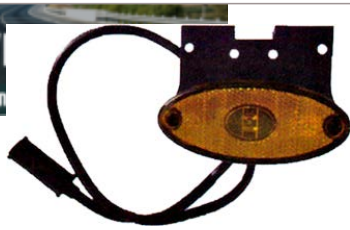

אוניברסלי צד צהוב אובלי לד
+24V תפס+חוט

SKU: G50242

₪ 43.00
20 במלאי