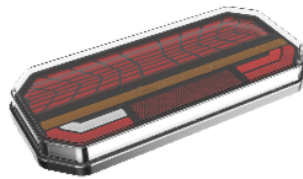

ימין G50365R  
שמאל G50365L

₪ 70.00  
61 במלאי

אחורי אוניברסלי לד+רוורס 12-24V, ס"מ 23X11 - פנס

SKU: G41935

ימין G41936  
שמאל G41935

₪ 295.00  
77 במלאי

אחורי אוניברסלי לד+רוורס 24-12V - פנס

SKU: G42225