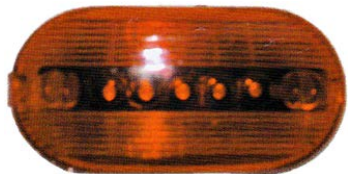

105X55 G39205

המלאי אזל

אוניברסלי ערפל אדום מלבן  
75X80

SKU: G42050

₪ 69.00  
20 במלאי

צד/סימון כתום אובלי "לד"

SKU: G50022

₪ 47.00  
27 במלאי