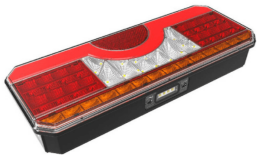

21X17 12-24V אוניברסלי לד אחורי + רוורס
SKU: G41909
G41910 ימין
שמאל G41909
₪ 260.00
191 במלאי