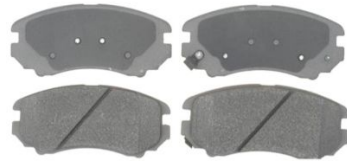

רפידות בלם מקורי

יונדאי I20 אחורי רפידות בלם
SKU: 58302-1JA30

יונדאי I35 אופטימה רפידות בלם
SKU: 58101-3QA50

יונדאי I35 / I25 - רפידות בלם קדמיות
SKU: 58101-3XA20

יונדאי I20 אחורי מ-2015 רפידות בלם
SKU: 58302-2VA30

יונדאי I35 אחורי I25 רפידות בלם
SKU: 58302-1RA30

יונדאי טוסון (+2020) - רפידות בלם אחוריות
SKU: 58302-N9A00

יונדאי טוסון IX35 סונטה רפידות בלם
SKU: 58101-D4A10

יונדאי יוניק קדמי רפידות בלם
SKU: 58101-F2A00