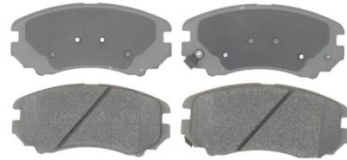

רפידות בלם מקורי

יונדאי I20 אחורי רפידות בלם
SKU: 58302-1JA30
 58302-1JA30

יונדאי I35 אופטימה רפידות בלם
SKU: 58101-3QA50
 58101-3QA50

יונדאי I35 קדמי I25 רפידות בלם
SKU: 58101-3XA20
 58101-3XA20

רפידות בלם יונדאי I20 אחורי מ-2015
SKU: 58302-2VA30
 58302-2VA30

רפידות בלם יונדאי I35 אחורי I25
SKU: 58302-1RA30
 58302-1RA30

רפידות בלם יונדאי טוסון 2020+ אחורי
SKU: 58302-N9A00

רפידות בלם יונדאי טוסון IX35 סונטה
SKU: 58101-D4A10
 D4A10- 58101

רפידות בלם יונדאי יוניק קדמי
SKU: 58101-F2A00
 F2A00-58101