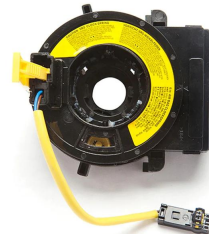

יונדאי IX35 סליל כרית אויר
SKU: 93490-2M300

יונדאי I20 סוסון 2005-2012'
סליל כרית אויר
SKU: 93490-2E101