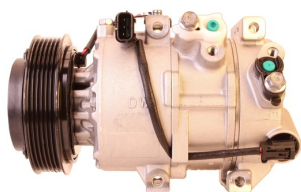

מדחסים חדשים אורגינלים יונדאי - קיה

יונדאי H350 מ2015 מדחס
SKU: 99250-59000
 99250-59000

יונדאי IX35 בנוזן +2010
 מקורי DO מדחס
SKU: 97701-2S500
 97701-2S500

יונדאי אלנטרה +2016 1.6
 מקורי מדחס
SKU: 97701-F2500
 97701-2P160

יונדאי טוסון 1.6 +2015 GDI
 מדחס
SKU: 97701-D7000
 97701-2P160

יונדאי טוסון +2015 1.6GDI
SKU: 97701-D7300
 D7300-97701

מד קיה סיד 1.4 +18 מדחס
 6PK
SKU: 97701-G4300
 G4300-97701

מדחס יונדאי 1800 H1
SKU: 97701-4H010
 97701-4H010

מדחס יונדאי טוסון 2.0
 +2015
SKU: 97701-D7200
 D7200-97701

מדחס יונדאי יוניק-קונה
 חשמלי מדחס
SKU: 97701-G7000
 G7000-97701

מדחס יונדאי יוניק +16 מדחס
 היברידי
SKU: 97701-G2000
 G2000-97701

מדחס קיה ספורטז' +2016
 מדחס 2.0
SKU: 97701-D7700
 D7700-97701