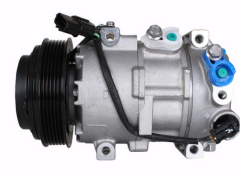

יונדאי טוסון 1.6 +2015 GDI
 מדחס
SKU: 97701-D7000
 97701-2P160

יונדאי טוסון +2015 1.6GDI
SKU: 97701-D7300
 D7300-97701

מד קיה סיד 1.4 +18 מדחס
 6PK
SKU: 97701-G4300
 G4300-97701

מדחס יונדאי 1800 H1
SKU: 97701-4H010
 97701-4H010

מדחס יונדאי טוסון 2.0
 +2015
SKU: 97701-D7200
 D7200-97701

מדחס יונדאי יוניק-קונה
 חשמלי מדחס
SKU: 97701-G7000
 G7000-97701

מדחס יונדאי יוניק +16 מדחס
 היברידי
SKU: 97701-G2000
 G2000-97701

מדחס קיה ספורטז' +2016
 מדחס 2.0
SKU: 97701-D7700
 D7700-97701

מדחס קיה פיקנטו +2011 1.2
 5PK
SKU: 97701-1Y000
 97701-1Y000

מדחס קיה קרניבל +2015
 מדחס
SKU: 97701-A9000

קיה אופטימה +16 היברידי
 מדחס 2.0
SKU: 97701-E6000

קיה סורנטו +2009 2.2CRDI
 מדחס
SKU: 97701-2P160

קיה סורנטו +2011 CRDI
 מדחס
SKU: 97701-2P250

קיה סורנטו 2011+ סנטה פה
2.4 מדחס
SKU: 97701-1U100
97701-1U100

קיה ריו 1.2 1.4 2017+
מדחס
SKU: 97701-H8000
H8000-97701

קיה ריו 2005-2010 PK4
בנזין מקורי מדחס
SKU: 97701-1G010