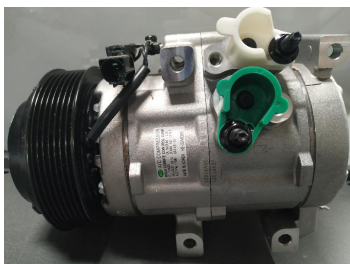

מדחסים חדשים אורגינלים יונדאי - קיה

יונדאי H350 מ2015 מדחס
SKU: 99250-59000
 99250-59000

יונדאי IX35 בנוזן +2010
 מקורי DO מדחס
SKU: 97701-2S500
 97701-2S500

יונדאי אלנטרה +2016 1.6
 מקורי מדחס
SKU: 97701-F2500
 97701-2P160

יונדאי טוסון 1.6 +2015 GDI
 מדחס
SKU: 97701-D7000
 97701-2P160

יונדאי טוסון +2015 1.6GDI
SKU: 97701-D7300
 D7300-97701

מד קיה סיד 1.4 +18 מדחס
 6PK
SKU: 97701-G4300
 G4300-97701

מדחס יונדאי 1800 H1
SKU: 97701-4H010
 97701-4H010