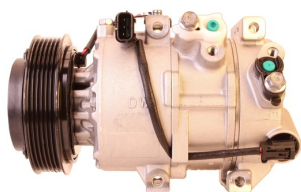

מדחסים חדשים אורגינלים יונדאי - קיה

יונדאי H350 מ2015 מדחס
SKU: 99250-59000
 99250-59000

יונדאי IX35 בנוזן +2010
 מקורי מדחס DO
SKU: 97701-2S500
 97701-2S500

יונדאי אלנטרה +2016 1.6
 מקורי מדחס
SKU: 97701-F2500
 97701-2P160

יונדאי טוסון 1.6 +2015 GDI
 מדחס
SKU: 97701-D7000
 97701-2P160

יונדאי טוסון +2015 1.6GDI
SKU: 97701-D7300
 D7300-97701

מד קיה סיד 1.4 +18 מדחס
 6PK
SKU: 97701-G4300
 G4300-97701

מדחס יונדאי 1800 H1,
SKU: 97701-4H010
 97701-4H010

מדחס יונדאי טוסון +2015 2.0
SKU: 97701-D7200
 D7200-97701

מדחס יונדאי יוניק-קונה
 חשמלי מדחס
SKU: 97701-G7000
 G7000-97701

מדחס יונדאי יוניק +16 מדחס
 היברידי
SKU: 97701-G2000
 G2000-97701

מדחס קיה ספורטז' +2016'
 מדחס 2.0
SKU: 97701-D7700
 D7700-97701