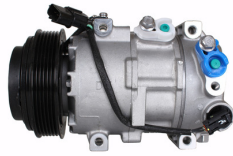

יונדאי טוסון 1.6 +2015 GDI
 מדחס
SKU: 97701-D7000
 97701-2P160

יונדאי טוסון +2015 1.6GDI
SKU: 97701-D7300
 D7300-97701

מד קיה סיד 1.4 +18 מדחס
 6PK
SKU: 97701-G4300
 G4300-97701

מדחס יונדאי 1800 H1,
SKU: 97701-4H010
 97701-4H010

קיה סורנטו +2011 CRDI
 מדחס
SKU: 97701-2P250

E6000-97701

97701-2P160

קיה סורנטו 2011+ סנטה פה
מדחס 2.4

SKU: 97701-1U100

97701-1U100

קיה ריו 1.2 1.4 2017+
מדחס

SKU: 97701-H8000