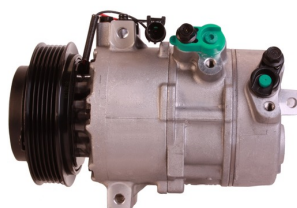

יונדאי טוסון 1.6 +2015 GDI  
 מדחס  
**SKU: 97701-D7000**  
 97701-2P160

יונדאי טוסון +2015 1.6GDI  
**SKU: 97701-D7300**  
 D7300-97701

מד קיה סיד 1.4 +18 מדחס  
 6PK  
**SKU: 97701-G4300**  
 G4300-97701

מדחס קיה ספורטז' +2016'  
 מדחס 2.0  
**SKU: 97701-D7700**  
 D7700-97701

מדחס קיה פיקנטו +2011 1.2  
 5PK  
**SKU: 97701-1Y000**  
 97701-1Y000

מדחס קיה קרניבל +2015  
 מדחס  
**SKU: 97701-A9000**

קיה אופטימה +16 היברידי  
 מדחס 2.0  
**SKU: 97701-E6000**

קיה סורנטו +2009 2.2CRDI  
 מדחס  
**SKU: 97701-2P160**

קיה סורנטו +2011 CRDI  
 מדחס  
**SKU: 97701-2P250**

E6000-97701

97701-2P160

קיה סורנטו 2011+ סנטה פה  
מדחס 2.4

SKU: 97701-1U100

97701-1U100

קיה ריו 1.2 1.4 2017+  
מדחס