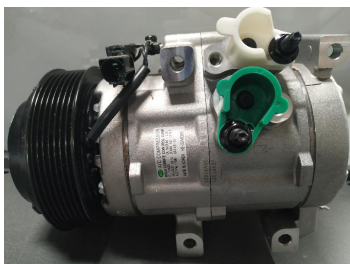

# מדחסים חדשים אורגינלים יונדאי - קיה

יונדאי H350 מ2015 מדחס  
**SKU: 99250-59000**  
 99250-59000

יונדאי IX35 בנוזן +2010  
 מקורי DO מדחס  
**SKU: 97701-2S500**  
 97701-2S500

יונדאי אלנטרה +2016 1.6  
 מקורי מדחס  
**SKU: 97701-F2500**  
 97701-2P160

יונדאי טוסון 1.6 +2015 GDI  
 מדחס  
**SKU: 97701-D7000**  
 97701-2P160

יונדאי טוסון +2015 1.6GDI  
**SKU: 97701-D7300**  
 D7300-97701

מד קיה סיד 1.4 +18 מדחס  
 6PK  
**SKU: 97701-G4300**  
 G4300-97701