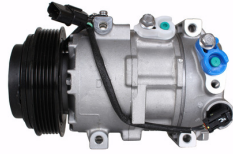

יונדאי טוסון 1.6 +2015 GDI  
 מדחס  
**SKU: 97701-D7000**  
 97701-2P160

יונדאי טוסון +2015 1.6GDI  
**SKU: 97701-D7300**  
 D7300-97701

מד קיה סיד 1.4 +18 מדחס  
 6PK  
**SKU: 97701-G4300**  
 G4300-97701

מדחס קיה ספורטז' +2016'  
 מדחס 2.0  
**SKU: 97701-D7700**  
 D7700-97701

מדחס קיה פיקנטו +2011 1.2  
 5PK  
**SKU: 97701-1Y000**  
 97701-1Y000

מדחס קיה קרניבל +2015  
 מדחס  
**SKU: 97701-A9000**

קיה אופטימה +16 היברידי  
 מדחס 2.0  
**SKU: 97701-E6000**

קיה סורנטו +2009 2.2CRDI  
 מדחס  
**SKU: 97701-2P160**

קיה סורנטו +2011 CRDI  
 מדחס  
**SKU: 97701-2P250**

E6000-97701

97701-2P160

קיה סורנטו 2011+ סנטה פה  
מדחס 2.4

SKU: 97701-1U100

97701-1U100

קיה ריו 1.2 1.4 2017+  
מדחס