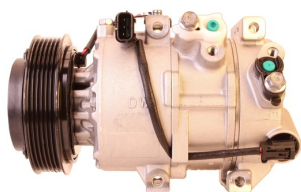

# מדחסים חדשים אורגינלים יונדאי - קיה

יונדאי H350 מ2015 מדחס  
**SKU: 99250-59000**  
 99250-59000

יונדאי IX35 בנוזן +2010  
 מקורי DO מדחס  
**SKU: 97701-2S500**  
 97701-2S500

יונדאי אלנטרה +2016 1.6  
 מקורי מדחס  
**SKU: 97701-F2500**  
 97701-2P160

יונדאי טוסון 1.6 +2015 GDI  
 מדחס  
**SKU: 97701-D7000**  
 97701-2P160

יונדאי טוסון +2015 1.6GDI  
**SKU: 97701-D7300**  
 D7300-97701

מד קיה סיד 1.4 +18 מדחס  
 6PK  
**SKU: 97701-G4300**  
 G4300-97701

מדחס יונדאי 1800 H1  
**SKU: 97701-4H010**  
 97701-4H010

מדחס יונדאי טוסון +2015 2.0  
**SKU: 97701-D7200**  
 D7200-97701

מדחס יונדאי יוניק-קונה  
 חשמלי מדחס  
**SKU: 97701-G7000**  
 G7000-97701

מדחס יונדאי יוניק +16 מדחס  
 היברידי  
**SKU: 97701-G2000**  
 G2000-97701