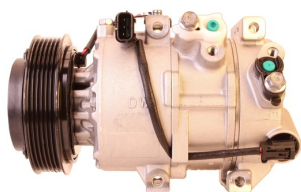

מדחסים חדשים אורגינלים יונדאי - קיה

יונדאי H350 מ2015 מדחס
SKU: 99250-59000
99250-59000

יונדאי IX35 בנזין 2010+
מקורי DO מדחס
SKU: 97701-2S500
97701-2S500

יונדאי אלנטרה 2016+ 1.6
מקורי מדחס
SKU: 97701-F2500
97701-2P160

יונדאי טוסון 2015+ 1.6
מדחס
SKU: 97701-D7000
97701-2P160

יונדאי טוסון 2015+ 1.6GDI
SKU: 97701-D7300
D7300-97701

מד קיה סיד 1.4 18+ מדחס
6PK
SKU: 97701-G4300
G4300-97701

מדחס יונדאי 1800 H1
SKU: 97701-4H010
97701-4H010

מדחס יונדאי טוסון 2.0
2015+
SKU: 97701-D7200
D7200-97701

מדחס יונדאי יוניק-קונה
חשמלי מדחס
SKU: 97701-G7000
G7000-97701

מדחס יונדאי יוניק 16+ מדחס
היברידי
SKU: 97701-G2000
G2000-97701

מדחס קיה ספורטז' 2016+
מדחס 2.0
SKU: 97701-D7700
D7700-97701