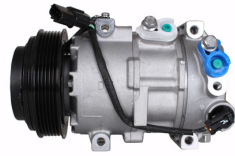

יונדאי טוסון 2015+ 1.6
מדחס
SKU: 97701-D7000
97701-2P160

יונדאי טוסון 2015+ 1.6GDI
SKU: 97701-D7300
D7300-97701

מד קיה סיד 1.4 18+ מדחס
6PK
SKU: 97701-G4300
G4300-97701

מדחס יונדאי 1800 H1
SKU: 97701-4H010
97701-4H010

E6000-97701

97701-2P160

קיה סורנטו 2011+ סנטה פה
מדחס 2.4

SKU: 97701-1U100

97701-1U100

קיה ריו 1.2 1.4 2017+
מדחס

SKU: 97701-H8000

H8000-97701