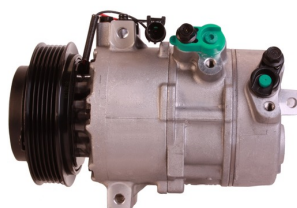

קיה סורנטו 2009+ 2.2CRDI
מדחס
SKU: 97701-2P160