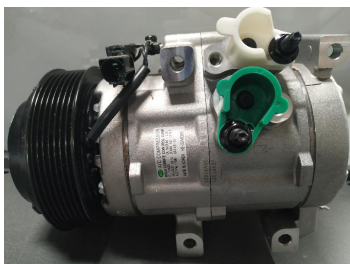

מדחסים חדשים אורגינלים יונדאי - קיה

יונדאי H350 מ2015 מדחס
SKU: 99250-59000
99250-59000

יונדאי IX35 בנזין 2010+
מקורי DO מדחס
SKU: 97701-2S500
97701-2S500

יונדאי אלנטרה 2016+ 1.6
מקורי מדחס
SKU: 97701-F2500
97701-2P160

יונדאי טוסון 2015+ 1.6
מדחס
SKU: 97701-D7000
97701-2P160

יונדאי טוסון 2015+ 1.6GDI
SKU: 97701-D7300
D7300-97701

מד קיה סיד 1.4 18+ מדחס
6PK
SKU: 97701-G4300
G4300-97701

מדחס יונדאי 1800 H1
SKU: 97701-4H010
97701-4H010