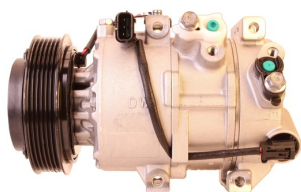

מדחסים חדשים אורגינלים יונדאי - קיה

יונדאי H350 מ2015 מדחס
SKU: 99250-59000
99250-59000

יונדאי IX35 בנוזן +2010
מקורי DO מדחס
SKU: 97701-2S500
97701-2S500

יונדאי אלנטרה +2016 1.6
מקורי מדחס
SKU: 97701-F2500
97701-2P160

יונדאי טוסון 1.6 +2015 GDI
מדחס
SKU: 97701-D7000
97701-2P160

יונדאי טוסון +2015 1.6GDI
SKU: 97701-D7300
D7300-97701

מד קיה סיד 1.4 +18 מדחס
6PK
SKU: 97701-G4300
G4300-97701

מדחס יונדאי 1800 H1
SKU: 97701-4H010
97701-4H010

מדחס יונדאי טוסון 2.0
+2015
SKU: 97701-D7200
D7200-97701

מדחס יונדאי יוניק-קונה
חשמלי מדחס
SKU: 97701-G7000
G7000-97701

מדחס יונדאי יוניק +16 מדחס
היברידי
SKU: 97701-G2000
G2000-97701

מדחס קיה ספורטז' +2016
מדחס 2.0
SKU: 97701-D7700
D7700-97701