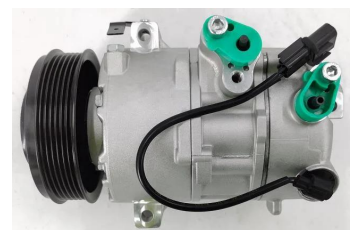

מדחס יונדאי טוסון 2.0
+2015
SKU: 97701-D7200
D7200-97701

מדחס יונדאי יוניק-קונה
חשמלי מדחס
SKU: 97701-G7000
G7000-97701

מדחס יונדאי יוניק +16 מדחס
היברידי
SKU: 97701-G2000
G2000-97701

מדחס קיה ספורטז' +2016
מדחס 2.0
SKU: 97701-D7700
D7700-97701

מדחס קיה פיקנטו +2011 1.2
5PK
SKU: 97701-1Y000
97701-1Y000

מדחס קיה קרניבל +2015
מדחס
SKU: 97701-A9000

קיה אופטימה +16 היברידי
2.0 מדחס
SKU: 97701-E6000

קיה סורנטו +2009 2.2CRDI
מדחס
SKU: 97701-2P160

קיה סורנטו +2011 CRDI
מדחס
SKU: 97701-2P250

E6000-97701

97701-2P160

קיה סורנטו 2011+ סנטה פה
מדחס 2.4

SKU: 97701-1U100

97701-1U100

קיה ריו 1.2 1.4 2017+
מדחס

SKU: 97701-H8000

H8000-97701