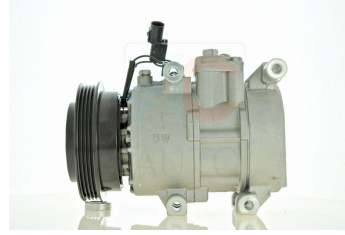

E6000-97701

97701-2P160

קיה סורנטו 2011+ סנטה פה
מדחס 2.4

SKU: 97701-1U100

97701-1U100

קיה ריו 1.2 1.4 2017+
מדחס

SKU: 97701-H8000

H8000-97701