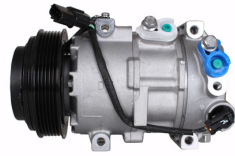

יונדאי טוסון 1.6 +2015 GDI
מדחס
SKU: 97701-D7000
97701-2P160

יונדאי טוסון +2015 1.6GDI
SKU: 97701-D7300
D7300-97701

מד קיה סיד 1.4 +18 מדחס
6PK
SKU: 97701-G4300
G4300-97701

מדחס יונדאי 1800 H1
SKU: 97701-4H010
97701-4H010

E6000-97701

97701-2P160

קיה סורנטו 2011+ סנטה פה
מדחס 2.4

SKU: 97701-1U100

97701-1U100

קיה ריו 1.2 1.4 2017+
מדחס

SKU: 97701-H8000

H8000-97701