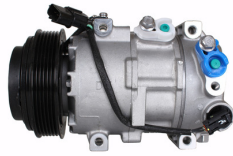

יונדאי טוסון 1.6 +2015 GDI  
מדחס  
SKU: 97701-D7000  
97701-2P160

יונדאי טוסון +2015 1.6GDI  
SKU: 97701-D7300  
D7300-97701

מד קיה סיד 1.4 +18 מדחס  
6PK  
SKU: 97701-G4300  
G4300-97701

מדחס יונדאי 1800 H1  
SKU: 97701-4H010  
97701-4H010

קיה סורנטו +2011 CRDI  
מדחס  
SKU: 97701-2P250

E6000-97701

97701-2P160

קיה סורנטו 2011+ סנטה פה  
מדחס 2.4

SKU: 97701-1U100

97701-1U100

קיה ריו 1.2 1.4 2017+  
מדחס

SKU: 97701-H8000