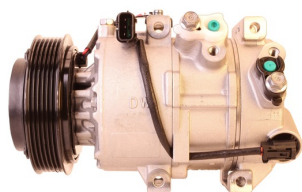

## מדחסים חדשים אורגינלים יונדאי - קיה

יונדאי H350 מ2015 מדחס  
SKU: 99250-59000  
99250-59000

יונדאי IX35 בנוזן +2010  
מקורי DO מדחס  
SKU: 97701-2S500  
97701-2S500

יונדאי אלנטרה +2016 1.6  
מקורי מדחס  
SKU: 97701-F2500  
97701-2P160

יונדאי טוסון 1.6 +2015 GDI  
מדחס  
SKU: 97701-D7000  
97701-2P160

יונדאי טוסון +2015 1.6GDI  
SKU: 97701-D7300  
D7300-97701

מד קיה סיד 1.4 +18 מדחס  
6PK  
SKU: 97701-G4300  
G4300-97701

מדחס יונדאי 1800 H1  
SKU: 97701-4H010  
97701-4H010

מדחס יונדאי טוסון 2.0  
+2015  
SKU: 97701-D7200  
D7200-97701

מדחס יונדאי יוניק-קונה  
חשמלי מדחס  
SKU: 97701-G7000  
G7000-97701

מדחס יונדאי יוניק +16 מדחס  
היברידי  
SKU: 97701-G2000  
G2000-97701

מדחס קיה ספורטז' +2016  
מדחס 2.0  
SKU: 97701-D7700  
D7700-97701