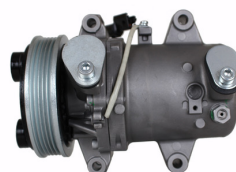

## מדחסים חדשים אורגינלים יונדאי - קיה

יונדאי H350 מ2015 מדחס  
SKU: 99250-59000  
99250-59000

יונדאי IX35 בנוזן +2010  
מקורי DO מדחס  
SKU: 97701-2S500  
97701-2S500

יונדאי אלנטרה +2016 1.6  
מקורי מדחס  
SKU: 97701-F2500  
97701-2P160

יונדאי טוסון 1.6 +2015 GDI  
מדחס  
SKU: 97701-D7000  
97701-2P160

יונדאי טוסון +2015 1.6GDI  
SKU: 97701-D7300  
D7300-97701

מד קיה סיד 1.4 +18 מדחס  
6PK  
SKU: 97701-G4300  
G4300-97701

מדחס יונדאי 1800 H1  
SKU: 97701-4H010  
97701-4H010

מדחס יונדאי טוסון 2.0  
+2015  
SKU: 97701-D7200  
D7200-97701

מדחס יונדאי יוניק-קונה  
חשמלי מדחס  
SKU: 97701-G7000  
G7000-97701

מדחס יונדאי יוניק +16 מדחס  
היברידי  
SKU: 97701-G2000  
G2000-97701

מדחס קיה ספורטז' +2016  
מדחס 2.0  
SKU: 97701-D7700  
D7700-97701