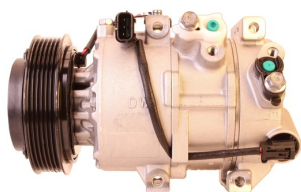

מדחסים חדשים אורגינלים יונדאי - קיה

יונדאי H350 מ2015 מדחס
SKU: 99250-59000
 99250-59000

יונדאי IX35 בנוזן +2010
 מקורי DO מדחס
SKU: 97701-2S500
 97701-2S500

יונדאי אלנטרה +2016 1.6
 מקורי מדחס
SKU: 97701-F2500
 97701-2P160

יונדאי טוסון 1.6 GDI 2015+
 מדחס
SKU: 97701-D7000
 97701-2P160

יונדאי טוסון +2015 1.6GDI
SKU: 97701-D7300
 D7300-97701

מד קיה סיד 1.4 +18 מדחס
 6PK
SKU: 97701-G4300
 G4300-97701

מדחס יונדאי 1800 H1,
SKU: 97701-4H010
 97701-4H010

מדחס יונדאי טוסון 2.0
 +2015
SKU: 97701-D7200
 D7200-97701

מדחס יונדאי יוניק-קונה
 חשמלי מדחס
SKU: 97701-G7000
 G7000-97701

מדחס יונדאי יוניק +16 מדחס
 היברידי
SKU: 97701-G2000
 G2000-97701

מדחס קיה ספורטז' +2016'
 מדחס 2.0
SKU: 97701-D7700
 D7700-97701