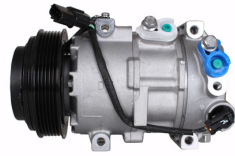

יונדאי טוסון 1.6 GDI 2015+
 מדחס
SKU: 97701-D7000
 97701-2P160

יונדאי טוסון +2015 1.6GDI
SKU: 97701-D7300
 D7300-97701

מד קיה סיד 1.4 +18 מדחס
 6PK
SKU: 97701-G4300
 G4300-97701

מדחס יונדאי 1800 H1,
SKU: 97701-4H010
 97701-4H010

קיה סורנטו +2011 CRDI
 מדחס
SKU: 97701-2P250

E6000-97701

97701-2P160

קיה סורנטו 2011+ סנטה פה
מדחס 2.4

SKU: 97701-1U100

97701-1U100

קיה ריו 1.2 1.4 2017+
מדחס

SKU: 97701-H8000