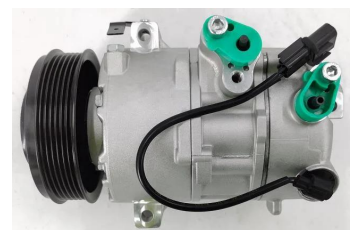

מדחס יונדאי טוסון 2.0
 +2015
SKU: 97701-D7200
 D7200-97701

מדחס יונדאי יוניק-קונה
 חשמלי מדחס
SKU: 97701-G7000
 G7000-97701

מדחס יונדאי יוניק +16 מדחס
 היברידי
SKU: 97701-G2000
 G2000-97701

מדחס קיה ספורטז' +2016'
 מדחס 2.0
SKU: 97701-D7700
 D7700-97701

מדחס קיה פיקנטו +2011 1.2
 5PK
SKU: 97701-1Y000
 97701-1Y000

מדחס קיה קרניבל +2015
 מדחס
SKU: 97701-A9000

קיה אופטימה +16 היברידי
 מדחס 2.0
SKU: 97701-E6000

קיה סורנטו +2009 2.2CRDI
 מדחס
SKU: 97701-2P160