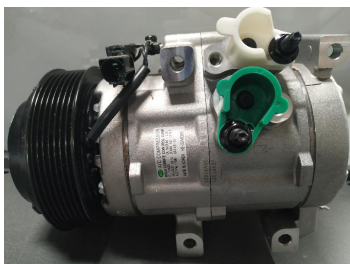

מדחסים חדשים אורגינלים יונדאי - קיה

יונדאי H350 מ2015 מדחס
SKU: 99250-59000
 99250-59000

יונדאי IX35 בנוזן +2010
 מקורי DO מדחס
SKU: 97701-2S500
 97701-2S500

יונדאי אלנטרה +2016 1.6
 מקורי מדחס
SKU: 97701-F2500
 97701-2P160

יונדאי טוסון 1.6 GDI 2015+
 מדחס
SKU: 97701-D7000
 97701-2P160

יונדאי טוסון +2015 1.6GDI
SKU: 97701-D7300
 D7300-97701

מד קיה סיד 1.4 +18 מדחס
 6PK
SKU: 97701-G4300
 G4300-97701

מדחס יונדאי 1800 H1,
SKU: 97701-4H010
 97701-4H010