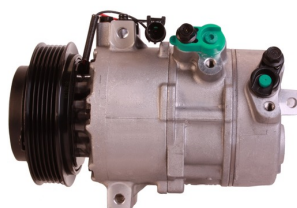

קיה סורנטו +2009 2.2CRDI
מדחס
SKU: 97701-2P160