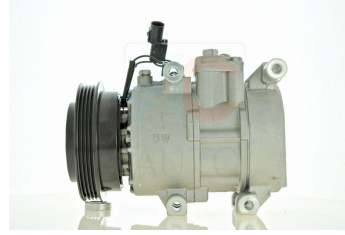

קיה סורנטו +2009 2.2CRDI
מדחס
SKU: 97701-2P160

קיה ריו 2005-2010 PK4
בנזין מקורי מדחס

SKU: 97701-1G010