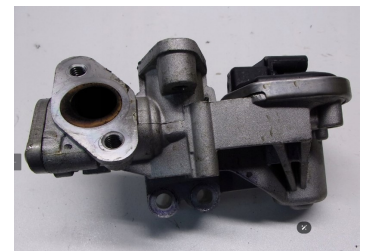

יוניט חישן בלם יונדאי I30 I25 קיה פיקנטו

SKU: 93810-3S000

מד כמות אויר קיה ריו,סטוניק

SKU: 28164-2J600

28164-2J600

שסתום ינדאי יוני EGR קאיה נירו

SKU: 28450-03HA0

28450-03HA0